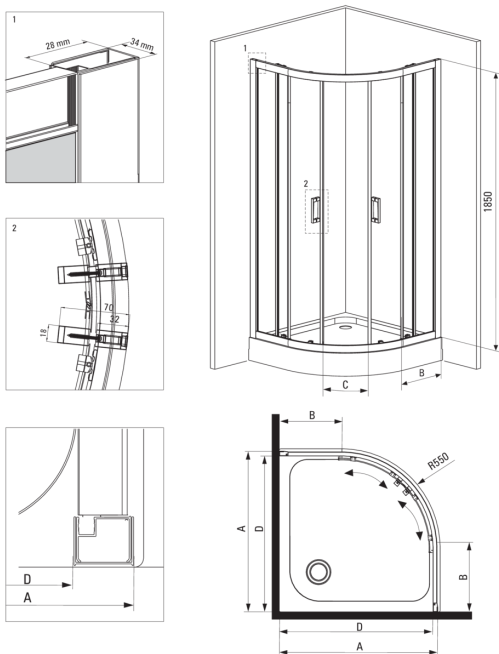

FUNKIA

Kabina prysznicowa półokrągła

Cena Netto: 1137,40 zł
Cena Brutto: 1399,00 zł

Kod produktu: KYP_052K

EAN: 5908212008638

Kolor: chrom

Gwarancja [lata]: 2

Kabina

Kształt	półokrągły
Szerokość [mm]	800
Długość [mm]	800
Wysokość [mm]	1850
Grubość szkła hartowanego [mm]	5
Wykończenie szkła	transparentne

Wyróżniki:

- Tylko najlepsze materiały, których jakość potwierdzamy badaniami w laboratorium
- Bezpieczne i wytrzymałe szkło hartowane
- Dolne rolki pozwalają na wypięcie drzwi i łatwiejszą pielęgnację kabiny
- Maskowanie elementów montażowych
- Możliwość zamontowania kabiny bez brodzika, bezpośrednio na płytkach
- W ofercie dedykowany środek bezpieczny dla czyszczonych powierzchni
- Profile niwelujące krzywiznę ścian
- Odporność na uderzenia oraz na chemikalia i płamienie zgodnie z normą PN-EN 14428+A1:2008, potwierdzona badaniami Instytutu Ceramiki i Materiałów Budowlanych.
- Kabina sprzedawana bez brodzika

Model	Size	A (mm)	B (mm)	C (mm)	D (mm)
KYP X52K	800x800	785-795	278	435	755
KYP X51K	900x900	885-895	348	520	855