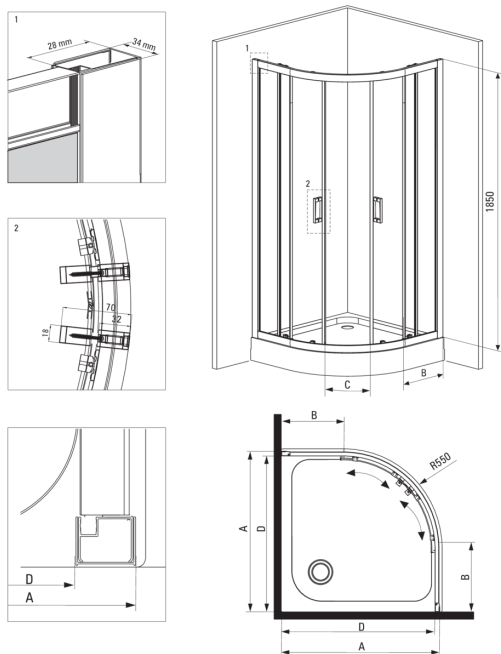

FUNKIA

Cabina doccia, mezzo tondo

Codice prodotto: KYP_052K

EAN: 5908212008638

Colore: cromo

Garanzia [anni]: 2

Cabine

Forma	mezzo tondo
Larghezza [mm]	800
Lunghezza [mm]	800
Altezza [mm]	1850
Spessore del vetro [mm]	5
Finitura in vetro	trasparente

Caratteristiche:

- Solo i migliori materiali, la cui qualità è stata confermata da test di laboratorio
- Vetro temperato sicuro e resistente
- I rulli inferiori permettono di staccare la porta e di curare più facilmente il prodotto
- Rivestimento degli elementi di montaggio
- Possibilità di installare la cabina senza piatto doccia, direttamente sulle piastrelle
- Detergente dedicato, sicuro per le superfici pulite
- Resistenza agli urti, agli agenti chimici e alle macchie in conformità alla norma PN-EN 14428+A1:2008, confermata dai test dell'Istituto della Ceramica e dei Materiali da Costruzione

Model	Size	A (mm)	B (mm)	C (mm)	D (mm)
KYP X52K	800x800	785-795	278	435	755
KYP X51K	900x900	885-895	348	520	855