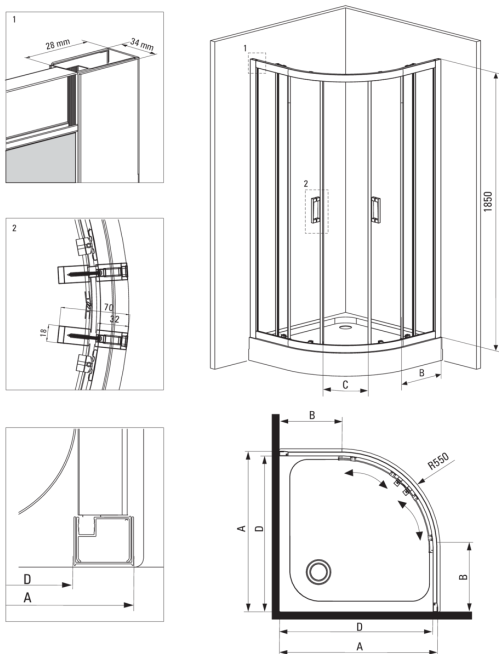

FUNKIA

Zuhanykabin, félköríves

Cikkszám: KYP_052K

EAN: 5908212008638

Szín: króm

Garancia [év]: 2

Kabinok

Alak	félköríves
Szélesség [mm]	800
Hosszúság [mm]	800
Magasság [mm]	1850
Az edzett üveg vastagsága [mm]	5
Üveg kivitelezése	átlátszó

Kiemelések:

- Csak a legjobb alapanyagokból, amelyek minőségét laboratóriumi vizsgálatok igazolták
- Biztonságos és tartós edzett üveg
- Az alsó görgők lehetővé teszik az ajtó leválasztását és a termék könnyebb tisztítását
- Szerelési elemek burkolata
- Lehetőség a kabin zuhanytálca nélküli felszerelésére, közvetlenül a csemperé
- Dedikált tisztítószer, a felületek biztonságos tisztítására
- A profilrendszer lehetővé teszi a beszerelést egyetlen falakra is
- Ütés-, vegyszer- és foltosodás a PN-EN 14428 + A1: 2008 szabvány szerint, a Kerámia- és Építőanyag-intézet tesztjei igazolják.
- A zuhanykabin zuhanytálca nélkül kapható

Model	Size	A (mm)	B (mm)	C (mm)	D (mm)
KYP X52K	800x800	785-795	278	435	755
KYP X51K	900x900	885-895	348	520	855