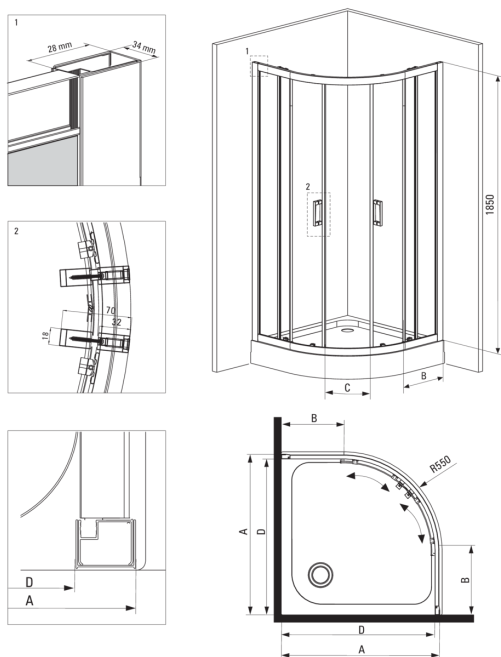

FUNKIA

Cabina de baño, media vuelta

Código de producto: KYP_052K

EAN: 5908212008638

Color: cromo

Garantía [años]: 2

Cabañas

Forma	media vuelta
Ancho [mm]	800
Longitud [mm]	800
Altura [mm]	1850
Grosor de vidrio [mm]	5
Acabado de vidrio	transparente

Características:

- Solo los mejores materiales cuya calidad es confirmada por la investigación en el laboratorio
- Vidrio templado seguro y duradero
- Los rodillos inferiores le permiten divergir la puerta y un cuidado de cabina más fácil
- Elementos de montaje enmascarado
- Es posible instalar una cabina sin una bandeja de ducha, directamente en los mosaicos.
- Una medida dedicada en la oferta es una caja fuerte dedicada para superficies limpias
- Perfiles que reducen la curvatura de las paredes
- Resistencia al impacto, así como a los productos químicos y las manchas de acuerdo con PN-EN 14428+A1: 2008, confirmado por el Instituto de Cerámica y Materiales de construcción.

Model	Size	A (mm)	B (mm)	C (mm)	D (mm)
KYP X52K	800x800	785-795	278	435	755
KYP X51K	900x900	885-895	348	520	855