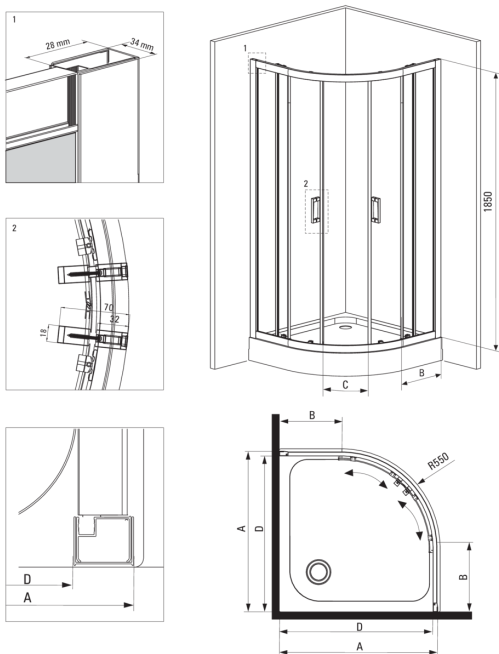

FUNKIA

Душева кабіна, напівкругла

Код продукту: KYP_051K

EAN: 5908212008652

Колір: хром

Гарантія: 2

Кабіни

форма	напівкруглий
Ширина [мм]	900
Довжина [мм]	900
Висота [мм]	1850
товщина скла	5
Оздоблення скла	прозорий

Відмінна риса:

- Тільки найкращі матеріали, якість яких ми підтверджуємо дослідженнями в лабораторії
- Безпечне і міцне загартоване скло
- Нижні ролики дозволяють зняти двері і полегшити догляд за кабіною
- Маскування монтажного обладнання
- Можливість установки кабіни без піддону безпосередньо на плитку
- Профілі для вирівнювання кривизни стін
- Ударостійкість і стійкість до хімічних речовин і плям відповідно до стандарту PN-EN 14428 + A1: 2008, підтверджена дослідженнями Інституту кераміки і будівельних матеріалів.
- Душова кабіна продається без піддону

Model	Size	A (mm)	B (mm)	C (mm)	D (mm)
KYP X52K	800x800	785-795	278	435	755
KYP X51K	900x900	885-895	348	520	855