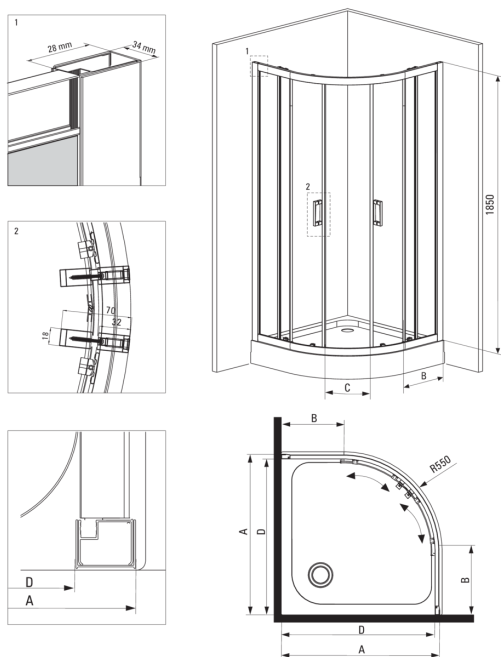

## Душева кабіна, напівкругла

Код продукту: KYP\_051K

EAN: 5908212008652

Колір: хром

Гарантія: 2

### Кабіни

форма	напівкруглий
Ширина [мм]	900
Довжина [мм]	900
Висота [мм]	1850
товщина скла	5
Оздоблення скла	прозорий

Model	Size	A (mm)	B (mm)	C (mm)	D (mm)
KYP X52K	800x800	785-795	278	435	755
KYP X51K	900x900	885-895	348	520	855