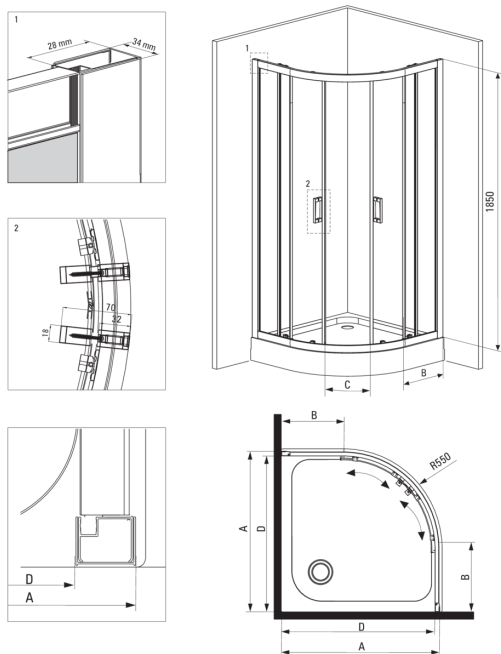

FUNKIA

tuš kabina, polkrožno

koda izdelka: KYP_051K

EAN: 5908212008652

Barva: krom

Garancija [leta]: 2

Kabine

oblika	polkrožno
širina [mm]	900
dolžina [mm]	900
višina [mm]	1850
debelina stekla [mm]	5
steklen finiř	transparenten

karakteristike:

- Samo najboljši materiali, katerih kakovost je potrjena z laboratorijskimi testi
- Varno in trpežno kaljeno steklo
- Spodnja kolesa omogočajo odstranitev vrat in lažje čiščenje kabine
- Maskirni montažni elementi
- Možnost vgradnje kabine brez tuš kadi, neposredno na ploščice
- Profili za izravnavo ukrivljenosti sten
- Odpornost na udarce, kemikalije in madeže v skladu s standardom PN-EN 14428+A1:2008, potrjena s testi Inštituta za keramiko in gradbene materiale.
- Ohišje se prodaja brez pladnja

Model	Size	A (mm)	B (mm)	C (mm)	D (mm)
KYP X52K	800x800	785-795	278	435	755
KYP X51K	900x900	885-895	348	520	855