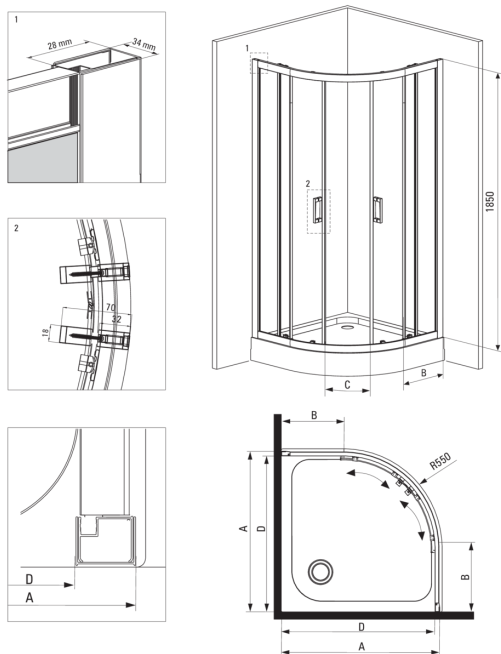

## tuš kabina, polkrožno

koda izdelka: KYP\_051K

EAN: 5908212008652

Barva: krom

Garancija [leta]: 2

### Kabine

oblika	polkrožno
širina [mm]	900
dolžina [mm]	900
višina [mm]	1850
debelina stekla [mm]	5
steklen finiř	transparenten

### karakteristike:

- Samo najboljši materiali, katerih kakovost je potrjena z laboratorijskimi testi
- Varno in trpežno kaljeno steklo
- Spodnja kolesa omogočajo odstranitev vrat in lažje čiščenje kabine
- Maskirni montažni elementi
- Možnost vgradnje kabine brez tuš kadi, neposredno na ploščice
- Profili za izravnavo ukrivljenosti sten
- Odpornost na udarce, kemikalije in madeže v skladu s standardom PN-EN 14428+A1:2008, potrjena s testi Inštituta za keramiko in gradbene materiale.
- Ohišje se prodaja brez pladnja

Model	Size	A (mm)	B (mm)	C (mm)	D (mm)
KYP X52K	800x800	785-795	278	435	755
KYP X51K	900x900	885-895	348	520	855