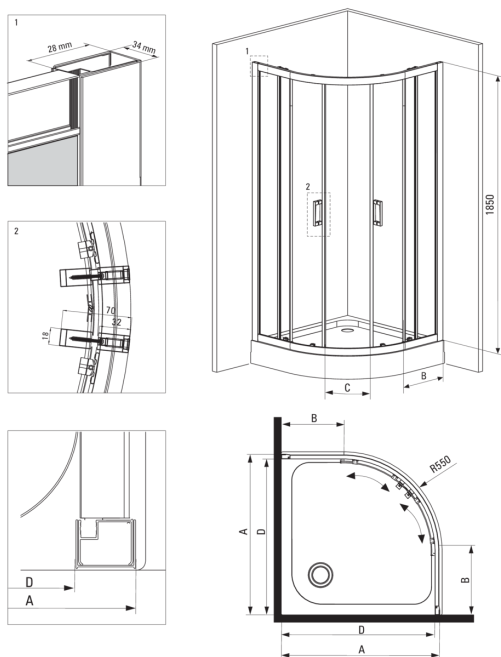

## Cabină de duș, semicerc

Codul produsului: KYP\_051K

EAN: 5908212008652

Culoarea: cromat

Garanție [ani]: 2

### Cabine

Formă	semicerc
Lățime [mm]	900
Lungimea [mm]	900
Înălțime [mm]	1850
Grosime sticlă [mm]	5
Finisaj sticlă	transparent

### Caracteristici:

- Doar cele mai bune materiale, a căror calitate a fost certificată prin teste de laborator
- Sticlă securizată sigură și rezistentă
- Rolele inferioare permit detașarea ușii și întreținerea ușoară a produsului.
- Mascarea elementelor de montaj
- Posibilitate de instalare a cabinei fără cădiță de duș, direct pe gresie
- Profilele nivelează curbura pereților
- Rezistență la impact, substanțe chimice și pete conform standardului PN-EN 14428+A1:2008, certificată prin teste făcute de Institutul de Materiale de Construcții și Ceramică
- Cabina este fără cădiță de duș

Model	Size	A (mm)	B (mm)	C (mm)	D (mm)
KYP X52K	800x800	785-795	278	435	755
KYP X51K	900x900	885-895	348	520	855