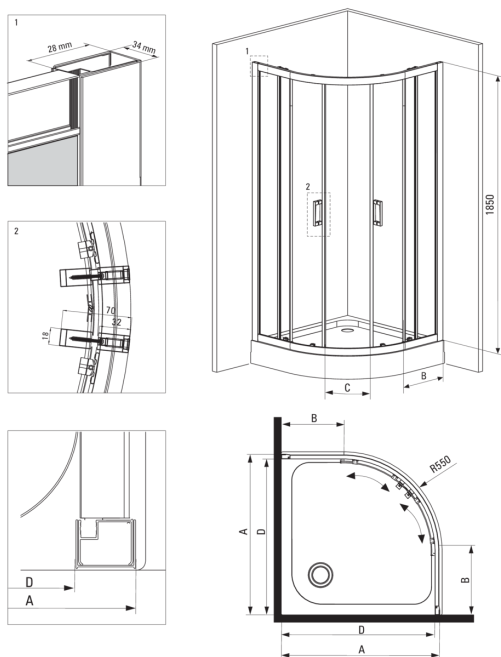

Model	Size	A (mm)	B (mm)	C (mm)	D (mm)
KYP X52K	800x800	785-795	278	435	755
KYP X51K	900x900	885-895	348	520	855