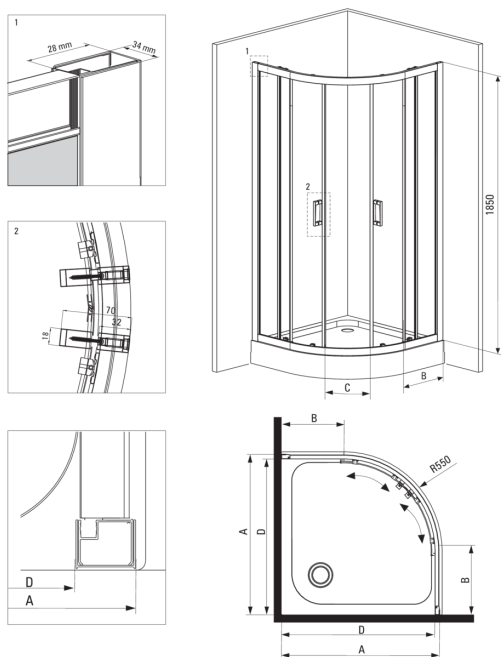

FUNKIA

Kabina prysznicowa półokrągła

Cena Netto: 1137,40 zł
Cena Brutto: 1399,00 zł

Kod produktu: KYP_051K

EAN: 5908212008652

Kolor: chrom

Gwarancja [lata]: 2

Kabina

Kształt	półokrągły
Szerokość [mm]	900
Długość [mm]	900
Wysokość [mm]	1850
Grubość szkła hartowanego [mm]	5
Wykończenie szkła	transparentne

Wyróżniki:

- Tylko najlepsze materiały, których jakość potwierdzamy badaniami w laboratorium
- Bezpieczne i wytrzymałe szkło hartowane
- Dolne rolki pozwalają na wypięcie drzwi i łatwiejszą pielęgnację kabiny
- Maskowanie elementów montażowych
- Możliwość zamontowania kabiny bez brodzika, bezpośrednio na płytkach
- Profile niwelujące krzywiznę ścian
- Odporność na uderzenia oraz na chemikalia i płamienie zgodnie z normą PN-EN 14428+A1:2008, potwierdzona badaniami Instytutu Ceramiki i Materiałów Budowlanych.
- Kabina sprzedawana bez brodzika

Model	Size	A (mm)	B (mm)	C (mm)	D (mm)
KYP X52K	800x800	785-795	278	435	755
KYP X51K	900x900	885-895	348	520	855