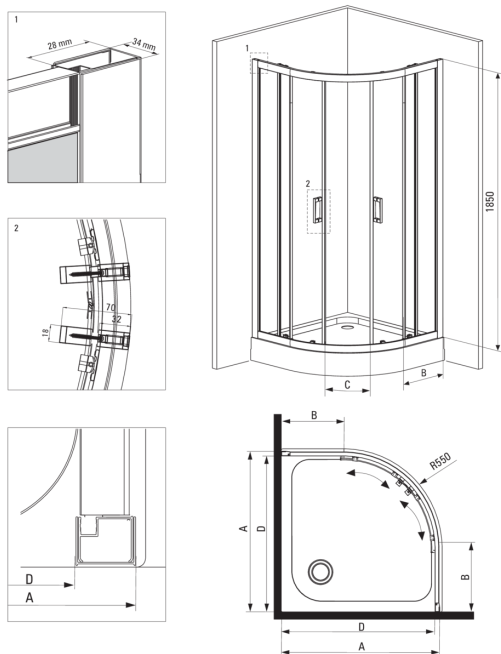

FUNKIA

Cabina doccia, mezzo tondo

Codice prodotto: KYP_051K

EAN: 5908212008652

Colore: cromo

Garanzia [anni]: 2

Cabine

Forma	mezzo tondo
Larghezza [mm]	900
Lunghezza [mm]	900
Altezza [mm]	1850
Spessore del vetro [mm]	5
Finitura in vetro	trasparente

Caratteristiche:

- Solo i migliori materiali, la cui qualità è stata confermata da test di laboratorio
- Vetro temperato sicuro e resistente
- I rulli inferiori permettono di staccare la porta e di curare più facilmente il prodotto
- Rivestimento degli elementi di montaggio
- Possibilità di installare la cabina senza piatto doccia, direttamente sulle piastrelle
- Resistenza agli urti, agli agenti chimici e alle macchie in conformità alla norma PN-EN 14428+A1:2008, confermata dai test dell'Istituto della Ceramica e dei Materiali da Costruzione

Model	Size	A (mm)	B (mm)	C (mm)	D (mm)
KYP X52K	800x800	785-795	278	435	755
KYP X51K	900x900	885-895	348	520	855