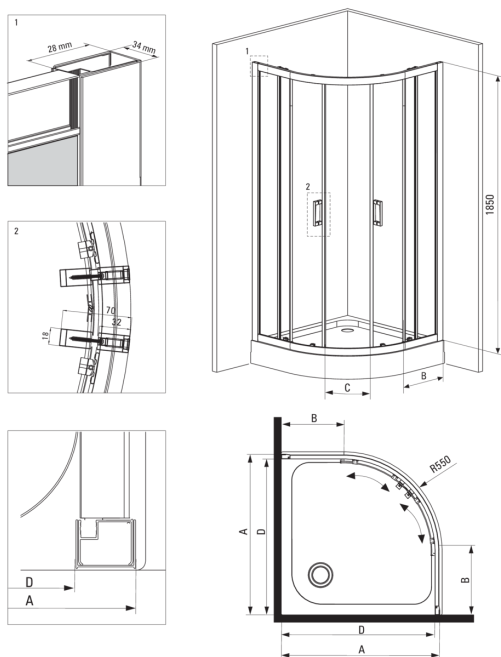

## Cabina doccia, mezzo tondo

Codice prodotto: KYP\_051K

EAN: 5908212008652

Colore: cromo

Garanzia [anni]: 2

### Cabine

Forma	mezzo tondo
Larghezza [mm]	900
Lunghezza [mm]	900
Altezza [mm]	1850
Spessore del vetro [mm]	5
Finitura in vetro	trasparente

### Caratteristiche:

- Solo i migliori materiali, la cui qualità è stata confermata da test di laboratorio
- Vetro temperato sicuro e resistente
- I rulli inferiori permettono di staccare la porta e di curare più facilmente il prodotto
- Rivestimento degli elementi di montaggio
- Possibilità di installare la cabina senza piatto doccia, direttamente sulle piastrelle
- Resistenza agli urti, agli agenti chimici e alle macchie in conformità alla norma PN-EN 14428+A1:2008, confermata dai test dell'Istituto della Ceramica e dei Materiali da Costruzione

Model	Size	A (mm)	B (mm)	C (mm)	D (mm)
KYP X52K	800x800	785-795	278	435	755
KYP X51K	900x900	885-895	348	520	855