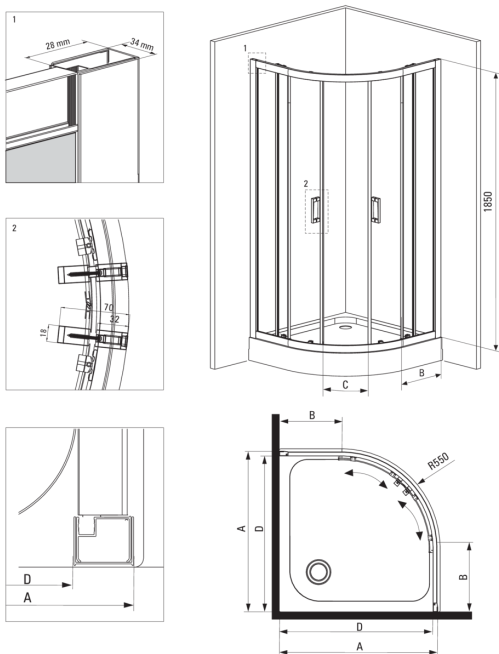

FUNKIA

Zuhanykabin, félköríves

Cikkszám: KYP_051K
EAN: 5908212008652
Szín: króm
Garancia [év]: 2

Kabinok

Alak	félköríves
Szélesség [mm]	900
Hosszúság [mm]	900
Magasság [mm]	1850
Az edzett üveg vastagsága [mm]	5
Üveg kivitelezése	átlátszó

Kiemelések:

- Csak a legjobb alapanyagokból, amelyek minőségét laboratóriumi vizsgálatok igazolták
- Biztonságos és tartós edzett üveg
- Az alsó görgők lehetővé teszik az ajtó leválasztását és a termék könnyebb tisztítását
- Szerelési elemek burkolata
- Lehetőség a kabin zuhanytálca nélküli felszerelésére, közvetlenül a csemperé
- A profilrendszer lehetővé teszi a beszerelést egyenes falakra is
- Ütés-, vegyszer- és foltosodás a PN-EN 14428 + A1: 2008 szabvány szerint, a Kerámia- és Építőanyag-intézet tesztjei igazolják.
- A zuhanykabin zuhanytálca nélkül kapható

Model	Size	A (mm)	B (mm)	C (mm)	D (mm)
KYP X52K	800x800	785-795	278	435	755
KYP X51K	900x900	885-895	348	520	855