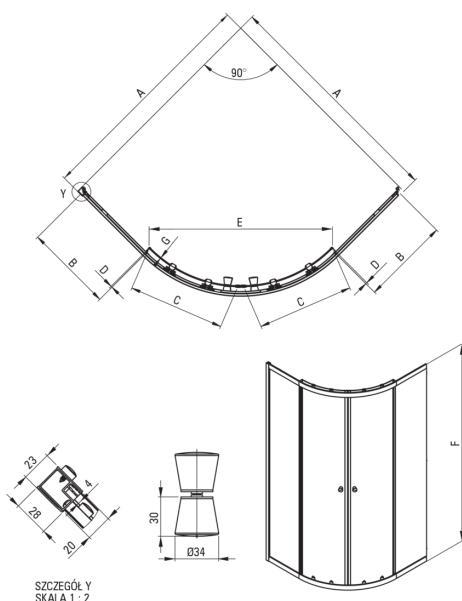

CILANTRO

Душевая кабина, полукруглая

Код товара: KYL_052K

EAN: 5907650865605

Цвет: хром

Гарантия [лет]: 2

Кабины

Форма	полукруглый
Ширина [мм]	800
Длина [мм]	800
Высота [мм]	1850
толщина закаленного стекла	4
Отделка стекла	прозрачный

Model	Size	A(mm)	B(mm)	C(mm)	D(mm)	E(mm)	F(mm)	G(mm)
KYL_051K	90	885-900	337	368	5	505	1850	4
KYL_052K	80	785-800	237	368	5	440	1850	4