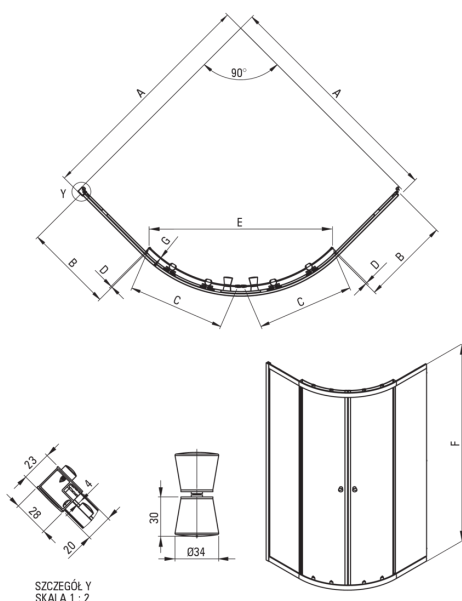

CILANTRO

Cabină de duș, semicerc

Codul produsului: KYL_052K

EAN: 5907650865605

Culoarea: cromat

Garanție [ani]: 2

Cabine

Formă	semicerc
Lățime [mm]	800
Lungimea [mm]	800
Înălțime [mm]	1850
Grosime sticlă [mm]	4
Finisaj sticlă	transparent

Model	Size	A(mm)	B(mm)	C(mm)	D(mm)	E(mm)	F(mm)	G(mm)
KYL_051K	90	885-900	337	368	5	505	1850	4
KYL_052K	80	785-800	237	368	5	440	1850	4