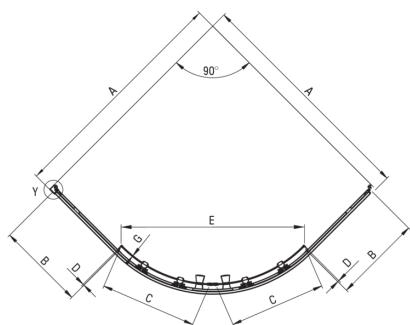

CILANTRO

Kabina prysznicowa półokrągła

Cena Netto: **649,59 zł**
Cena Brutto: **799,00 zł**

Kod produktu: KYL_052K

EAN: 5907650865605

Kolor: chrom

Gwarancja [lata]: 2

Kabina

Kształt	półokrągły
Szerokość [mm]	800
Długość [mm]	800
Wysokość [mm]	1850
Grubość szkła hartowanego [mm]	4
Wykończenie szkła	transparentne

Wyróżniki:

- Bezpieczne i wytrzymałe szkło hartowane
- Profile niwelujące krzywiznę ścian
- Dolne rolki pozwalają na wypięcie drzwi i łatwiejszą pielęgnację kabiny
- Tylko najlepsze materiały, których jakość potwierdzamy badaniami w laboratorium
- Maskowanie elementów montażowych

SZCZEGÓŁ Y
SKALA 1 : 2

Model	Size	A(mm)	B(mm)	C(mm)	D(mm)	E(mm)	F(mm)	G(mm)
KYL_051K	90	885-900	337	368	5	505	1850	4
KYL_052K	80	785-800	237	368	5	440	1850	4