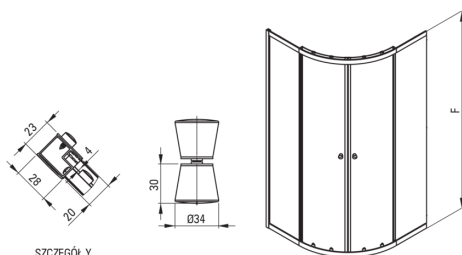

CILANTRO

Kabina prysznicowa półokrągła

Cena Netto: **649,59 zł**
Cena Brutto: **799,00 zł**

Kod produktu: KYL_052K

EAN: 5907650865605

Kolor: chrom

Gwarancja [lata]: 2

Kabina

Kształt	półokrągły
Szerokość [mm]	800
Długość [mm]	800
Wysokość [mm]	1850
Grubość szkła hartowanego [mm]	4
Wykończenie szkła	transparentne

Wyróżniki:

- Bezpieczne i wytrzymałe szkło hartowane
- Profile niwelujące krzywiznę ścian
- Dolne rolki pozwalają na wypięcie drzwi i łatwiejszą pielęgnację kabiny
- Tylko najlepsze materiały, których jakość potwierdzamy badaniami w laboratorium
- Maskowanie elementów montażowych

SZCZEGÓŁ Y
SKALA 1 : 2

Model	Size	A(mm)	B(mm)	C(mm)	D(mm)	E(mm)	F(mm)	G(mm)
KYL_051K	90	885-900	337	368	5	505	1850	4
KYL_052K	80	785-800	237	368	5	440	1850	4