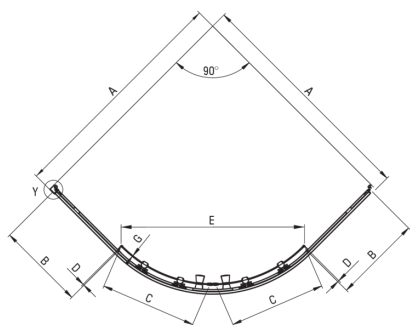

CILANTRO

Душевая кабина, полукруглая

Код товара: KYL_051K

EAN: 5907650865582

Цвет: хром

Гарантия [лет]: 2

Кабины

Форма	полукруглый
Ширина [мм]	900
Длина [мм]	900
Высота [мм]	1850
толщина закаленного стекла	4
Отделка стекла	прозрачный

SZCZEGÓŁY
SKALA 1 : 2

Model	Size	A(mm)	B(mm)	C(mm)	D(mm)	E(mm)	F(mm)	G(mm)
KYL_051K	90	885-900	337	368	5	505	1850	4
KYL_052K	80	785-800	237	368	5	440	1850	4