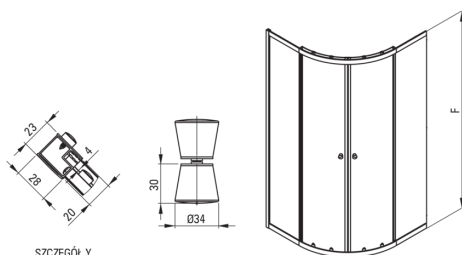

CILANTRO

Душевая кабина, полукруглая

Код товара: KYL_051K

EAN: 5907650865582

Цвет: хром

Гарантия [лет]: 2

Кабины

Форма	полукруглый
Ширина [мм]	900
Длина [мм]	900
Высота [мм]	1850
толщина закаленного стекла	4
Отделка стекла	прозрачный

SZCZEGÓŁY
SKALA 1 : 2

Model	Size	A(mm)	B(mm)	C(mm)	D(mm)	E(mm)	F(mm)	G(mm)
KYL_051K	90	885-900	337	368	5	505	1850	4
KYL_052K	80	785-800	237	368	5	440	1850	4