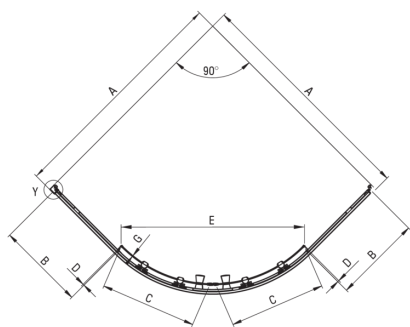

CILANTRO

Cabină de duș, semicerc

Codul produsului: KYL_051K

EAN: 5907650865582

Culoarea: cromat

Garanție [ani]: 2

Cabine

Formă	semicerc
Lățime [mm]	900
Lungimea [mm]	900
Înălțime [mm]	1850
Grosime sticlă [mm]	4
Finisaj sticlă	transparent

Caracteristici:

- Sticlă securizată sigură și rezistentă
- Profilele nivelează curbura pereților
- Rolele inferioare permit detașarea ușii și întreținerea ușoară a produsului.
- Doar cele mai bune materiale, a căror calitate a fost certificată prin teste de laborator
- Mascarea elementelor de montaj

SZCZEGÓŁ Y
SKALA 1 : 2

Model	Size	A(mm)	B(mm)	C(mm)	D(mm)	E(mm)	F(mm)	G(mm)
KYL_051K	90	885-900	337	368	5	505	1850	4
KYL_052K	80	785-800	237	368	5	440	1850	4