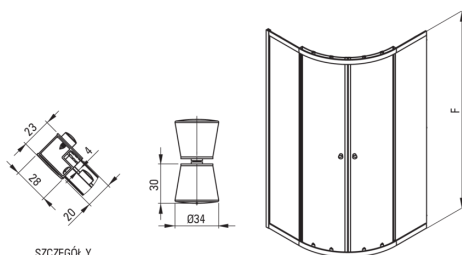

CILANTRO

Cabină de duș, semicerc

Codul produsului: KYL_051K

EAN: 5907650865582

Culoarea: cromat

Garanție [ani]: 2

Cabine

Formă	semicerc
Lățime [mm]	900
Lungimea [mm]	900
Înălțime [mm]	1850
Grosime sticlă [mm]	4
Finisaj sticlă	transparent

Caracteristici:

- Sticlă securizată sigură și rezistentă
- Profilele nivelează curbura pereților
- Rolele inferioare permit detașarea ușii și întreținerea ușoară a produsului.
- Doar cele mai bune materiale, a căror calitate a fost certificată prin teste de laborator
- Mascarea elementelor de montaj

SZCZEGÓŁ Y
SKALA 1 : 2

Model	Size	A(mm)	B(mm)	C(mm)	D(mm)	E(mm)	F(mm)	G(mm)
KYL_051K	90	885-900	337	368	5	505	1850	4
KYL_052K	80	785-800	237	368	5	440	1850	4