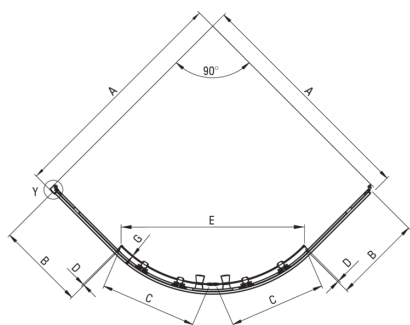

## Kabina prysznicowa półokrągła

Cena Netto: **649,59 zł**  
Cena Brutto: **799,00 zł**

deante

Kod produktu: KYL\_051K

EAN: 5907650865582

Kolor: chrom

Gwarancja [lata]: 2

### Kabina

Kształt	półokrągły
Szerokość [mm]	900
Długość [mm]	900
Wysokość [mm]	1850
Grubość szkła hartowanego [mm]	4
Wykończenie szkła	transparentne

SZCZEGÓŁY  
SKALA 1 : 2

Model	Size	A(mm)	B(mm)	C(mm)	D(mm)	E(mm)	F(mm)	G(mm)
KYL_051K	90	885-900	337	368	5	505	1850	4
KYL_052K	80	785-800	237	368	5	440	1850	4