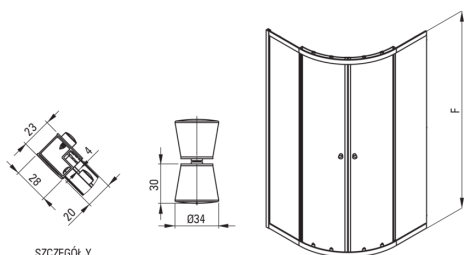

## Kabina prysznicowa półokrągła

Cena Netto: **649,59 zł**  
Cena Brutto: **799,00 zł**

deante

Kod produktu: KYL\_051K

EAN: 5907650865582

Kolor: chrom

Gwarancja [lata]: 2

### Kabina

Kształt	półokrągły
Szerokość [mm]	900
Długość [mm]	900
Wysokość [mm]	1850
Grubość szkła hartowanego [mm]	4
Wykończenie szkła	transparentne

SZCZEGÓŁY  
SKALA 1 : 2

Model	Size	A(mm)	B(mm)	C(mm)	D(mm)	E(mm)	F(mm)	G(mm)
KYL_051K	90	885-900	337	368	5	505	1850	4
KYL_052K	80	785-800	237	368	5	440	1850	4