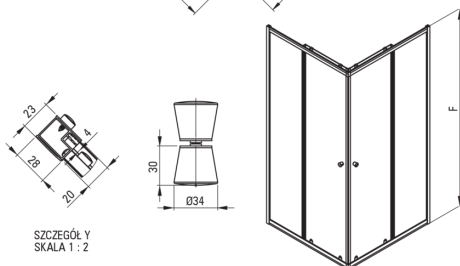

Код товара: KYL_042K

EAN: 5907650865575

Цвет: хром

Гарантия [лет]: 2

Кабины

Форма	квадрат
Ширина [мм]	800
Длина [мм]	800
Высота [мм]	1850
толщина закаленного стекла	4
Отделка стекла	прозрачный

Отличительные черты:

Model	Size	A(mm)	B(mm)	C(mm)	D(mm)	E(mm)	F(mm)	G(mm)
KYL_041K	90	885-900	365	455	5	490	1850	4
KYL_042K	80	785-800	315	405	5	420	1850	4