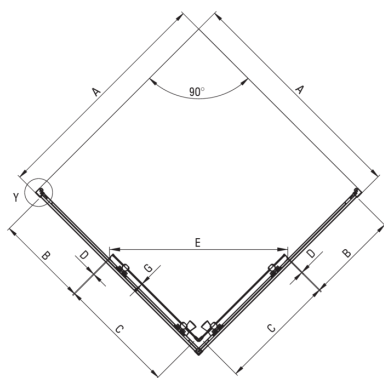

Код товара: KYL_042K

EAN: 5907650865575

Цвет: хром

Гарантия [лет]: 2

Кабины

Форма	квадрат
Ширина [мм]	800
Длина [мм]	800
Высота [мм]	1850
толщина закаленного стекла	4
Отделка стекла	прозрачный

Отличительные черты:

Model	Size	A(mm)	B(mm)	C(mm)	D(mm)	E(mm)	F(mm)	G(mm)
KYL_041K	90	885-900	365	455	5	490	1850	4
KYL_042K	80	785-800	315	405	5	420	1850	4