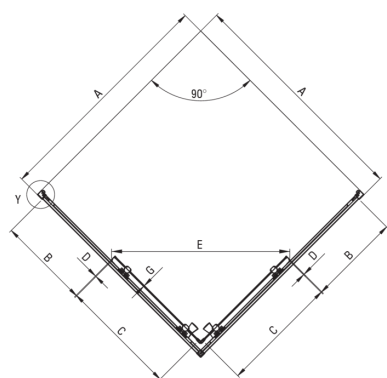

CILANTRO

Cabină de duș, pătrat

Codul produsului: KYL_042K

EAN: 5907650865575

Culoarea: cromat

Garanție [ani]: 2

Cabine

Formă	pătrat
Lățime [mm]	800
Lungimea [mm]	800
Înălțime [mm]	1850
Grosime sticlă [mm]	4
Finisaj sticlă	transparent

SZCZEGÓŁ Y
SKALA 1 : 2

Model	Size	A(mm)	B(mm)	C(mm)	D(mm)	E(mm)	F(mm)	G(mm)
KYL_041K	90	885-900	365	455	5	490	1850	4
KYL_042K	80	785-800	315	405	5	420	1850	4