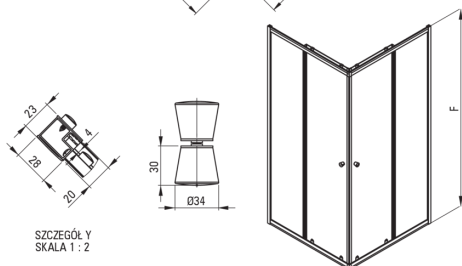

CILANTRO

Cabină de duș, pătrat

Codul produsului: KYL_042K

EAN: 5907650865575

Culoarea: cromat

Garanție [ani]: 2

Cabine

Formă	pătrat
Lățime [mm]	800
Lungimea [mm]	800
Înălțime [mm]	1850
Grosime sticlă [mm]	4
Finisaj sticlă	transparent

Caracteristici:

- Sticlă securizată sigură și rezistentă
- Profilele nivelează curbura pereților
- Rolele inferioare permit detașarea ușii și întreținerea ușoară a produsului.
- Doar cele mai bune materiale, a căror calitate a fost certificată prin teste de laborator
- Mascarea elementelor de montaj

SZCZEGÓŁ Y
SKALA 1 : 2

Model	Size	A(mm)	B(mm)	C(mm)	D(mm)	E(mm)	F(mm)	G(mm)
KYL_041K	90	885-900	365	455	5	490	1850	4
KYL_042K	80	785-800	315	405	5	420	1850	4