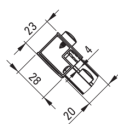

Kształt	kwadrat
Szerokość [mm]	800
Długość [mm]	800
Wysokość [mm]	1850
Grubość szkła hartowanego [mm]	4
Wykończenie szkła	transparentne

Wyróżniki:

- Bezpieczne i wytrzymałe szkło hartowane
- Profile niwelujące krzywiznę ścian
- Dolne rolki pozwalają na wypięcie drzwi i łatwiejszą pielęgnację kabiny
- Tylko najlepsze materiały, których jakość potwierdzamy badaniami w laboratorium
- Maskowanie elementów montażowych

SZCZEGÓŁ Y
SKALA 1 : 2

Model	Size	A(mm)	B(mm)	C(mm)	D(mm)	E(mm)	F(mm)	G(mm)
KYL_041K	90	885-900	365	455	5	490	1850	4
KYL_042K	80	785-800	315	405	5	420	1850	4