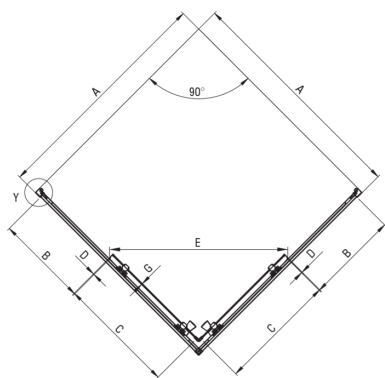

Kształt	kwadrat
Szerokość [mm]	800
Długość [mm]	800
Wysokość [mm]	1850
Grubość szkła hartowanego [mm]	4
Wykończenie szkła	transparentne

Wyróżniki:

- Bezpieczne i wytrzymałe szkło hartowane
- Profile niwelujące krzywiznę ścian
- Dolne rolki pozwalają na wypięcie drzwi i łatwiejszą pielęgnację kabiny
- Tylko najlepsze materiały, których jakość potwierdzamy badaniami w laboratorium
- Maskowanie elementów montażowych

SZCZEGÓŁ Y
SKALA 1 : 2

Model	Size	A(mm)	B(mm)	C(mm)	D(mm)	E(mm)	F(mm)	G(mm)
KYL_041K	90	885-900	365	455	5	490	1850	4
KYL_042K	80	785-800	315	405	5	420	1850	4