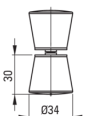

CILANTRO

Kabina prysznicowa kwadratowa

Cena Netto: 649,59 zł
Cena Brutto: 799,00 zł

Kod produktu: KYL_042K

EAN: 5907650865575

Kolor: chrom

Gwarancja [lata]: 2

Kabina

Kształt	kwadrat
Szerokość [mm]	800
Długość [mm]	800
Wysokość [mm]	1850
Grubość szkła hartowanego [mm]	4
Wykończenie szkła	transparentne

Wyróżniki:

- Bezpieczne i wytrzymałe szkło hartowane
- Profile niwelujące krzywiznę ścian
- Dolne rolki pozwalają na wypięcie drzwi i łatwiejszą pielęgnację kabiny
- Tylko najlepsze materiały, których jakość potwierdzamy badaniami w laboratorium
- Maskowanie elementów montażowych

SZCZEGÓŁ Y
SKALA 1 : 2

Model	Size	A(mm)	B(mm)	C(mm)	D(mm)	E(mm)	F(mm)	G(mm)
KYL_041K	90	885-900	365	455	5	490	1850	4
KYL_042K	80	785-800	315	405	5	420	1850	4