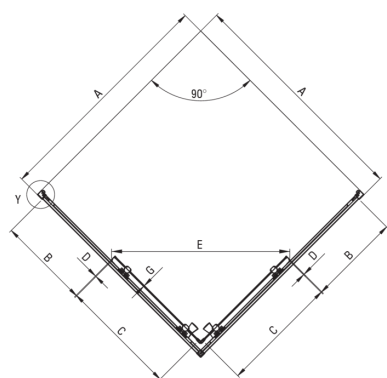

### Kabinen

Form	Quadrat
Breite [mm]	800
Länge	800
Höhe	1850
Gehärtetes Glas - Dicke [mm]	4
Glasausführung	transparent

SZCZEGÓŁ Y  
SKALA 1 : 2

Model	Size	A(mm)	B(mm)	C(mm)	D(mm)	E(mm)	F(mm)	G(mm)
KYL_041K	90	885-900	365	455	5	490	1850	4
KYL_042K	80	785-800	315	405	5	420	1850	4