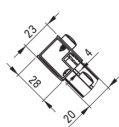

### Kabinen

Form	Quadrat
Breite [mm]	800
Länge	800
Höhe	1850
Gehärtetes Glas - Dicke [mm]	4
Glasausführung	transparent

SZCZEGÓŁ Y  
SKALA 1 : 2

Model	Size	A(mm)	B(mm)	C(mm)	D(mm)	E(mm)	F(mm)	G(mm)
KYL_041K	90	885-900	365	455	5	490	1850	4
KYL_042K	80	785-800	315	405	5	420	1850	4