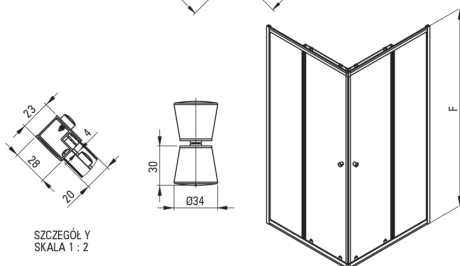

Код товара: KYL_041K

EAN: 5907650865551

Цвет: хром

Гарантия [лет]: 2

Кабины

Форма	квадрат
Ширина [мм]	900
Длина [мм]	900
Высота [мм]	1850
толщина закаленного стекла	4
Отделка стекла	прозрачный

Отличительные черты:

Model	Size	A(mm)	B(mm)	C(mm)	D(mm)	E(mm)	F(mm)	G(mm)
KYL_041K	90	885-900	365	455	5	490	1850	4
KYL_042K	80	785-800	315	405	5	420	1850	4