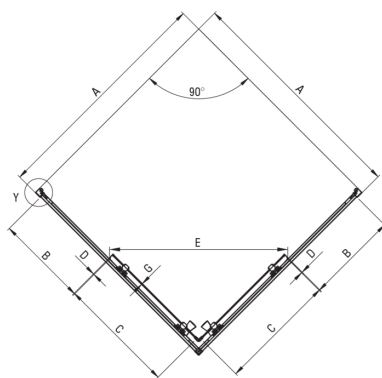

Код товара: KYL_041K

EAN: 5907650865551

Цвет: хром

Гарантия [лет]: 2

Кабины

Форма	квадрат
Ширина [мм]	900
Длина [мм]	900
Высота [мм]	1850
толщина закаленного стекла	4
Отделка стекла	прозрачный

Отличительные черты:

Model	Size	A(mm)	B(mm)	C(mm)	D(mm)	E(mm)	F(mm)	G(mm)
KYL_041K	90	885-900	365	455	5	490	1850	4
KYL_042K	80	785-800	315	405	5	420	1850	4