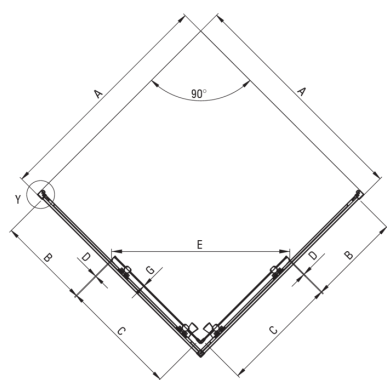

CILANTRO

Cabină de duș, pătrat

Codul produsului: KYL_041K

EAN: 5907650865551

Culoarea: cromat

Garanție [ani]: 2

Cabine

Formă	pătrat
Lățime [mm]	900
Lungimea [mm]	900
Înălțime [mm]	1850
Grosime sticlă [mm]	4
Finisaj sticlă	transparent

SZCZEGÓŁ Y
SKALA 1 : 2

Model	Size	A(mm)	B(mm)	C(mm)	D(mm)	E(mm)	F(mm)	G(mm)
KYL_041K	90	885-900	365	455	5	490	1850	4
KYL_042K	80	785-800	315	405	5	420	1850	4