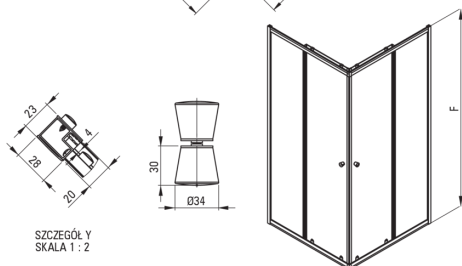

CILANTRO

Cabină de duș, pătrat

Codul produsului: KYL_041K

EAN: 5907650865551

Culoarea: cromat

Garanție [ani]: 2

Cabine

Formă	pătrat
Lățime [mm]	900
Lungimea [mm]	900
Înălțime [mm]	1850
Grosime sticlă [mm]	4
Finisaj sticlă	transparent

Caracteristici:

- Sticlă securizată sigură și rezistentă
- Profilele nivelează curbura pereților
- Rolele inferioare permit detașarea ușii și întreținerea ușoară a produsului.
- Doar cele mai bune materiale, a căror calitate a fost certificată prin teste de laborator
- Mascarea elementelor de montaj

SZCZEGÓŁ Y
SKALA 1 : 2

Model	Size	A(mm)	B(mm)	C(mm)	D(mm)	E(mm)	F(mm)	G(mm)
KYL_041K	90	885-900	365	455	5	490	1850	4
KYL_042K	80	785-800	315	405	5	420	1850	4