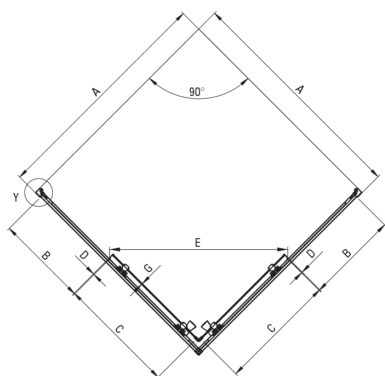

### Kabina

Kształt	kwadrat
Szerokość [mm]	900
Długość [mm]	900
Wysokość [mm]	1850
Grubość szkła hartowanego [mm]	4
Wykończenie szkła	transparentne

SZCZEGÓŁ Y  
SKALA 1 : 2

Model	Size	A(mm)	B(mm)	C(mm)	D(mm)	E(mm)	F(mm)	G(mm)
KYL_041K	90	885-900	365	455	5	490	1850	4
KYL_042K	80	785-800	315	405	5	420	1850	4