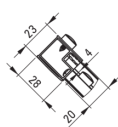

### Kabina

Kształt	kwadrat
Szerokość [mm]	900
Długość [mm]	900
Wysokość [mm]	1850
Grubość szkła hartowanego [mm]	4
Wykończenie szkła	transparentne

SZCZEGÓŁ Y  
SKALA 1 : 2

Model	Size	A(mm)	B(mm)	C(mm)	D(mm)	E(mm)	F(mm)	G(mm)
KYL_041K	90	885-900	365	455	5	490	1850	4
KYL_042K	80	785-800	315	405	5	420	1850	4