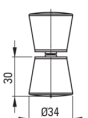

### Kabina

Kształt	kwadrat
Szerokość [mm]	900
Długość [mm]	900
Wysokość [mm]	1850
Grubość szkła hartowanego [mm]	4
Wykończenie szkła	transparentne

SZCZEGÓŁ Y  
SKALA 1 : 2

Model	Size	A(mm)	B(mm)	C(mm)	D(mm)	E(mm)	F(mm)	G(mm)
KYL_041K	90	885-900	365	455	5	490	1850	4
KYL_042K	80	785-800	315	405	5	420	1850	4