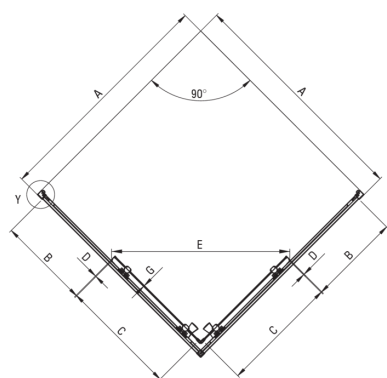

### Kabinen

Form	Quadrat
Breite [mm]	900
Länge	900
Höhe	1850
Gehärtetes Glas - Dicke [mm]	4
Glasausführung	transparent

Model	Size	A(mm)	B(mm)	C(mm)	D(mm)	E(mm)	F(mm)	G(mm)
KYL_041K	90	885-900	365	455	5	490	1850	4
KYL_042K	80	785-800	315	405	5	420	1850	4