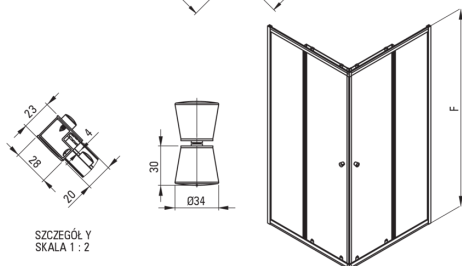

### Kabinen

Form	Quadrat
Breite [mm]	900
Länge	900
Höhe	1850
Gehärtetes Glas - Dicke [mm]	4
Glasausführung	transparent

Model	Size	A(mm)	B(mm)	C(mm)	D(mm)	E(mm)	F(mm)	G(mm)
KYL_041K	90	885-900	365	455	5	490	1850	4
KYL_042K	80	785-800	315	405	5	420	1850	4