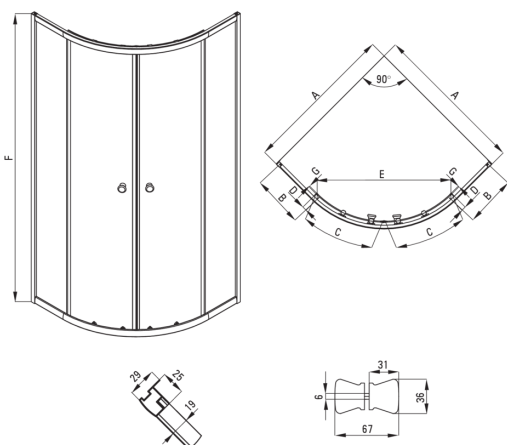

## Кабины

Форма	полукруглый
Ширина [мм]	800
Длина [мм]	800
Высота [мм]	1850
толщина закаленного стекла	4
Отделка стекла	прозрачный

Model	Size (mm)	A (mm)	B (mm)	C (mm)	D (mm)	E (mm)	F (mm)	G (mm)
KY1 051P	900x900	880±3	330	395	15	725	1800	4
KY1 052P	800x800	780±3	230	395	15	725	1800	4