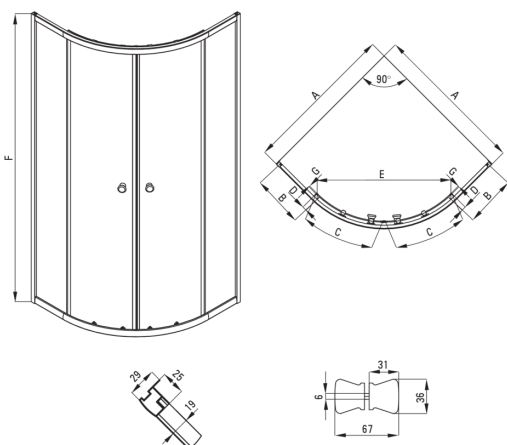

CILANTRO półokrągła

Cena Netto: 1056,10 zł
Cena Brutto: 1299,00 zł

Kod produktu: KYLZ052K

EAN: 5907650865933

Kolor: biały, chrom

Gwarancja [lata]: 2

Kabina

Kształt	półokrągły
Szerokość [mm]	800
Długość [mm]	800
Wysokość [mm]	1850
Grubość szkła hartowanego [mm]	4
Wykończenie szkła	transparentne

Model	Size (mm)	A (mm)	B (mm)	C (mm)	D (mm)	E (mm)	F (mm)	G (mm)
KYI 051P	900x900	880±3	330	395	15	725	1800	4
KYI 052P	800x800	780±3	230	395	15	725	1800	4