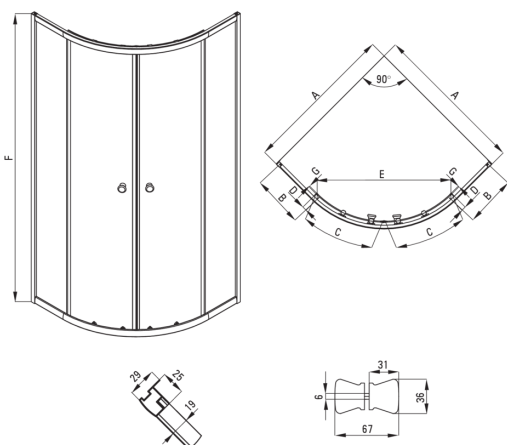

CILANTRO , полукруглая

Код товара: KYLZ051K

EAN: 5907650865926

Цвет: белый, хром

Гарантия [лет]: 2

Кабины

Форма	полукруглый
Ширина [мм]	900
Длина [мм]	900
Высота [мм]	1850
толщина закаленного стекла	4
Отделка стекла	прозрачный

Model	Size (mm)	A (mm)	B (mm)	C (mm)	D (mm)	E (mm)	F (mm)	G (mm)
KY1 051P	900x900	880±3	330	395	15	725	1800	4
KY1 052P	800x800	780±3	230	395	15	725	1800	4