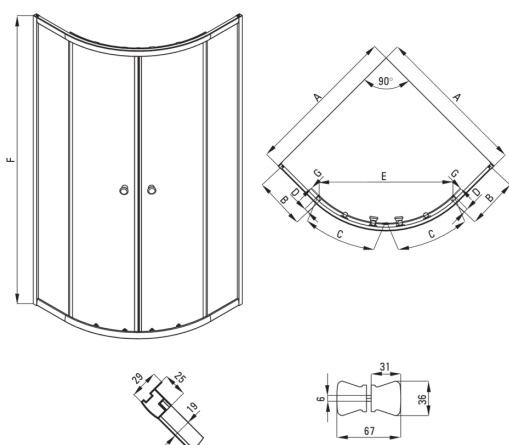

Codul produsului: KYLZ051K

EAN: 5907650865926

Culoarea: alb, cromat

Garanție [ani]: 2

Cabine

Formă	semicerc
Lățime [mm]	900
Lungimea [mm]	900
Înălțime [mm]	1850
Grosime sticlă [mm]	4
Finisaj sticlă	transparent

Caracteristici:

- Sticlă securizată sigură și rezistentă
- Profilele nivelează curbura pereților
- Rolele inferioare permit detașarea ușii și întreținerea ușoară a produsului.
- Doar cele mai bune materiale, a căror calitate a fost certificată prin teste de laborator
- Mascarea elementelor de montaj
- Material din acrilat rezistent care își păstrează strălucirea și culoarea

Model	Size (mm)	A (mm)	B (mm)	C (mm)	D (mm)	E (mm)	F (mm)	G (mm)
KYI 051P	900x900	880±3	330	395	15	725	1800	4
KYI 052P	800x800	780±3	230	395	15	725	1800	4