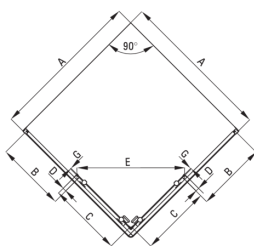

CILANTRO

, квадратная

Код товара: KYLZ042K

EAN: 5907650865919

Цвет: белый, хром

Гарантия [лет]: 2

Кабины

Форма	квадрат
Ширина [мм]	800
Длина [мм]	800
Высота [мм]	1850
толщина закаленного стекла	4
Отделка стекла	прозрачный

Model	Size (mm)	A (mm)	B (mm)	C (mm)	D (mm)	E (mm)	F (mm)	G (mm)
KY1 041P	900x900	880±3	375	450	13	655	1800	4
KY1 042P	800x800	780±3	325	400	13	585	1800	4