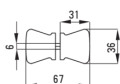

CILANTRO

, квадратная

Код товара: KYLZ042K

EAN: 5907650865919

Цвет: белый, хром

Гарантия [лет]: 2

Кабины

Форма	квадрат
Ширина [мм]	800
Длина [мм]	800
Высота [мм]	1850
толщина закаленного стекла	4
Отделка стекла	прозрачный

Model	Size (mm)	A (mm)	B (mm)	C (mm)	D (mm)	E (mm)	F (mm)	G (mm)
KY1 041P	900x900	880±3	375	450	13	655	1800	4
KY1 042P	800x800	780±3	325	400	13	585	1800	4