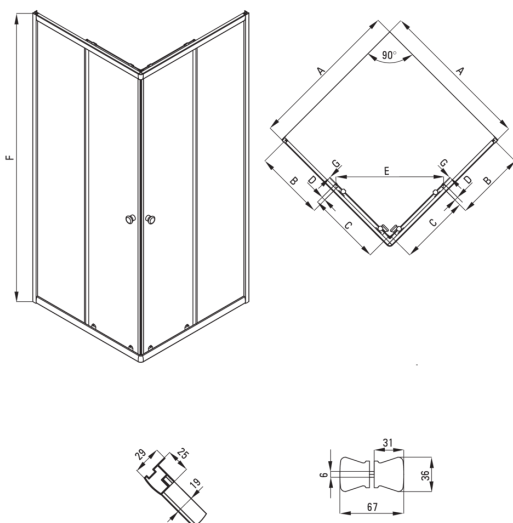

### Cabine

Formă	pătrat
Lățime [mm]	800
Lungimea [mm]	800
Înălțime [mm]	1850
Grosime sticlă [mm]	4
Finisaj sticlă	transparent

### Caracteristici:

- Sticlă securizată sigură și rezistentă
- Profilele nivelează curbura pereților
- Rolele inferioare permit detașarea ușii și întreținerea ușoară a produsului.
- Doar cele mai bune materiale, a căror calitate a fost certificată prin teste de laborator
- Mascarea elementelor de montaj
- Material din acrilat rezistent care își păstrează strălucirea și culoarea

Model	Size (mm)	A (mm)	B (mm)	C (mm)	D (mm)	E (mm)	F (mm)	G (mm)
KYI 041P	900x900	880±3	375	450	13	655	1800	4
KYI 042P	800x800	780±3	325	400	13	585	1800	4