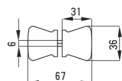

## Kabina

Kształt	kwadrat
Szerokość [mm]	800
Długość [mm]	800
Wysokość [mm]	1850
Grubość szkła hartowanego [mm]	4
Wykończenie szkła	transparentne

Model	Size (mm)	A (mm)	B (mm)	C (mm)	D (mm)	E (mm)	F (mm)	G (mm)
KYI 041P	900x900	880±3	375	450	13	655	1800	4
KYI 042P	800x800	780±3	325	400	13	585	1800	4