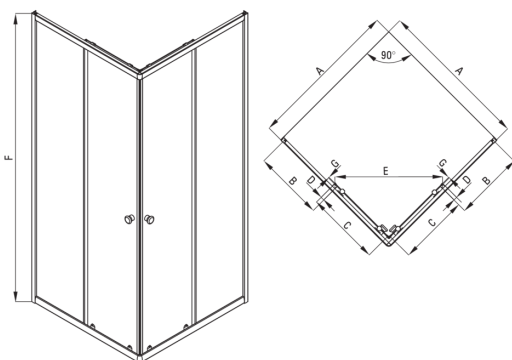

## Kabina

Kształt	kwadrat
Szerokość [mm]	800
Długość [mm]	800
Wysokość [mm]	1850
Grubość szkła hartowanego [mm]	4
Wykończenie szkła	transparentne

Model	Size (mm)	A (mm)	B (mm)	C (mm)	D (mm)	E (mm)	F (mm)	G (mm)
KYI 041P	900x900	880±3	375	450	13	655	1800	4
KYI 042P	800x800	780±3	325	400	13	585	1800	4