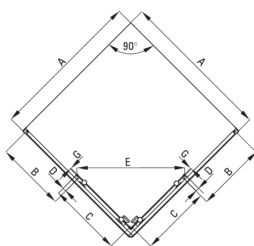

CILANTRO

, квадратная

Код товара: KYLZ041K

EAN: 5907650865902

Цвет: хром, белый

Гарантия [лет]: 2

Кабины

Форма	квадрат
Ширина [мм]	900
Длина [мм]	900
Высота [мм]	1850
толщина закаленного стекла	4
Отделка стекла	прозрачный

Model	Size (mm)	A (mm)	B (mm)	C (mm)	D (mm)	E (mm)	F (mm)	G (mm)
KY1 041P	900x900	880±3	375	450	13	655	1800	4
KY1 042P	800x800	780±3	325	400	13	585	1800	4