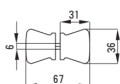

CILANTRO

, квадратная

Код товара: KYLZ041K

EAN: 5907650865902

Цвет: хром, белый

Гарантия [лет]: 2

Кабины

Форма	квадрат
Ширина [мм]	900
Длина [мм]	900
Высота [мм]	1850
толщина закаленного стекла	4
Отделка стекла	прозрачный

Model	Size (mm)	A (mm)	B (mm)	C (mm)	D (mm)	E (mm)	F (mm)	G (mm)
KY1 041P	900x900	880±3	375	450	13	655	1800	4
KY1 042P	800x800	780±3	325	400	13	585	1800	4