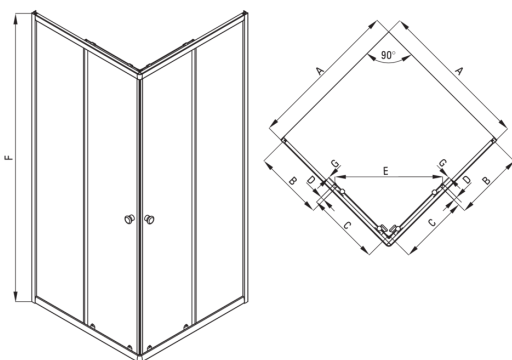

Codul produsului: KYLZ041K

EAN: 5907650865902

Culoarea: cromat, alb

Garanție [ani]: 2

Cabine

Formă	pătrat
Lățime [mm]	900
Lungimea [mm]	900
Înălțime [mm]	1850
Grosime sticlă [mm]	4
Finisaj sticlă	transparent

Caracteristici:

- Sticlă securizată sigură și rezistentă
- Profilele nivelează curbura pereților
- Rolele inferioare permit detașarea ușii și întreținerea ușoară a produsului.
- Doar cele mai bune materiale, a căror calitate a fost certificată prin teste de laborator
- Mascarea elementelor de montaj
- Material din acrilat rezistent care își păstrează strălucirea și culoarea

Model	Size (mm)	A (mm)	B (mm)	C (mm)	D (mm)	E (mm)	F (mm)	G (mm)
KYI 041P	900x900	880±3	375	450	13	655	1800	4
KYI 042P	800x800	780±3	325	400	13	585	1800	4