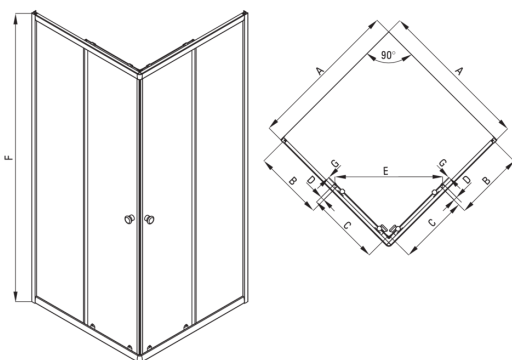

Codice prodotto: KYLZ041K

EAN: 5907650865902

Colore: cromo, bianco

Garanzia [anni]: 2

Cabine

| | |
|-------------------------|-------------|
| Forma | quadrato |
| Larghezza [mm] | 900 |
| Lunghezza [mm] | 900 |
| Altezza [mm] | 1850 |
| Spessore del vetro [mm] | 4 |
| Finitura in vetro | trasparente |

Caratteristiche:

- Vetro temperato sicuro e resistente
- I rulli inferiori permettono di staccare la porta e di curare più facilmente il prodotto
- Solo i migliori materiali, la cui qualità è stata confermata da test di laboratorio
- Rivestimento degli elementi di montaggio
- Materiale acrilico resistente che mantiene la sua lucentezza e il suo colore

| Model | Size (mm) | A (mm) | B (mm) | C (mm) | D (mm) | E (mm) | F (mm) | G (mm) |
|----------|-----------|--------|--------|--------|--------|--------|--------|--------|
| KYI 041P | 900x900 | 880±3 | 375 | 450 | 13 | 655 | 1800 | 4 |
| KYI 042P | 800x800 | 780±3 | 325 | 400 | 13 | 585 | 1800 | 4 |