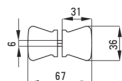

Codice prodotto: KYLZ041K

EAN: 5907650865902

Colore: cromo, bianco

Garanzia [anni]: 2

Cabine

| | |
|-------------------------|-------------|
| Forma | quadrato |
| Larghezza [mm] | 900 |
| Lunghezza [mm] | 900 |
| Altezza [mm] | 1850 |
| Spessore del vetro [mm] | 4 |
| Finitura in vetro | trasparente |

| Model | Size (mm) | A (mm) | B (mm) | C (mm) | D (mm) | E (mm) | F (mm) | G (mm) |
|----------|-----------|--------|--------|--------|--------|--------|--------|--------|
| KYI 041P | 900x900 | 880±3 | 375 | 450 | 13 | 655 | 1800 | 4 |
| KYI 042P | 800x800 | 780±3 | 325 | 400 | 13 | 585 | 1800 | 4 |