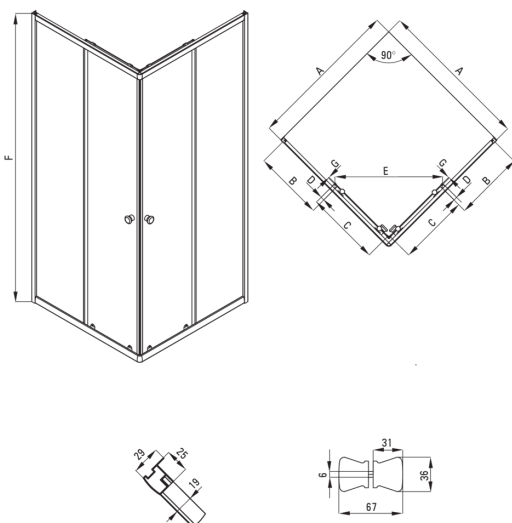

## Kabinen

Form	Quadrat
Breite [mm]	900
Länge	900
Höhe	1850
Gehärtetes Glas - Dicke [mm]	4
Glasausführung	transparent

Model	Size (mm)	A (mm)	B (mm)	C (mm)	D (mm)	E (mm)	F (mm)	G (mm)
KYI 041P	900x900	880±3	375	450	13	655	1800	4
KYI 042P	800x800	780±3	325	400	13	585	1800	4