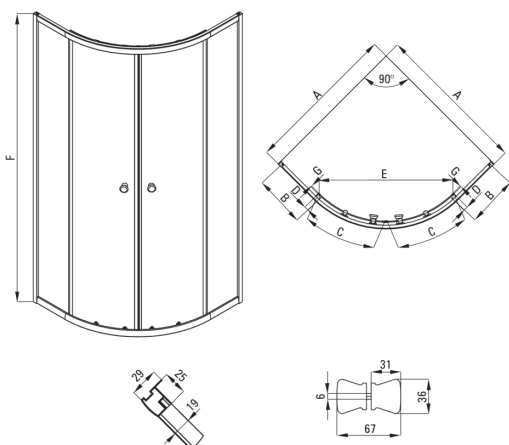

CILANTRO

Kabina prysznicowa półokrągła

Cena Netto: **648,78 zł**
Cena Brutto: **798,00 zł**

Kod produktu: KYI_052K

EAN: 5907650827924

Kolor: chrom

Gwarancja [lata]: 2

Kabina

Kształt	półokrągły
Szerokość [mm]	800
Długość [mm]	800
Wysokość [mm]	1850
Grubość szkła hartowanego [mm]	4
Wykończenie szkła	transparentne

Wyróżniki:

- Bezpieczne i wytrzymałe szkło hartowane
- Maskowanie elementów montażowych
- Profile niwelujące krzywiznę ścian
- W ofercie dedykowany środek bezpieczny dla czyszczonych powierzchni
- Tylko najlepsze materiały, których jakość potwierdzamy badaniami w laboratorium

Model	Size (mm)	A (mm)	B (mm)	C (mm)	D (mm)	E (mm)	F (mm)	G (mm)
KYI 051P	900x900	880±3	330	395	15	725	1800	4
KYI 052P	800x800	780±3	230	395	15	725	1800	4