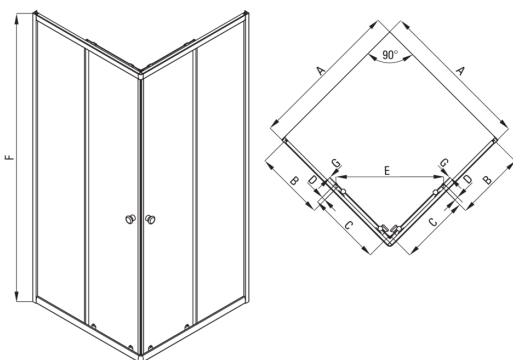

CILANTRO

Душевая кабина, квадратная

 deante

Код товара: KYI\_042K

EAN: 5907650827894

Цвет: хром

Гарантия [лет]: 2

### Кабины

Форма	квадрат
Ширина [мм]	800
Длина [мм]	800
Высота [мм]	1850
толщина закаленного стекла	4
Отделка стекла	прозрачный

Model	Size (mm)	A (mm)	B (mm)	C (mm)	D (mm)	E (mm)	F (mm)	G (mm)
KYI 041P	900x900	880±3	375	450	13	655	1800	4
KYI 042P	800x800	780±3	325	400	13	585	1800	4