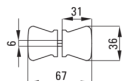

### Кабины

Форма	квадрат
Ширина [мм]	800
Длина [мм]	800
Высота [мм]	1850
толщина закаленного стекла	4
Отделка стекла	прозрачный

Model	Size (mm)	A (mm)	B (mm)	C (mm)	D (mm)	E (mm)	F (mm)	G (mm)
KYI 041P	900x900	880±3	375	450	13	655	1800	4
KYI 042P	800x800	780±3	325	400	13	585	1800	4