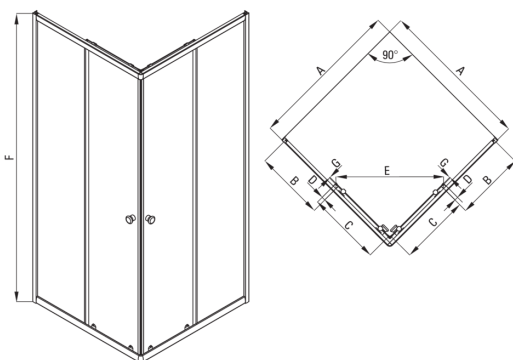

### Kabina

Kształt	kwadrat
Szerokość [mm]	800
Długość [mm]	800
Wysokość [mm]	1850
Grubość szkła hartowanego [mm]	4
Wykończenie szkła	transparentne

Model	Size (mm)	A (mm)	B (mm)	C (mm)	D (mm)	E (mm)	F (mm)	G (mm)
KYI 041P	900x900	880±3	375	450	13	655	1800	4
KYI 042P	800x800	780±3	325	400	13	585	1800	4