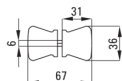

### Kabina

Kształt	kwadrat
Szerokość [mm]	800
Długość [mm]	800
Wysokość [mm]	1850
Grubość szkła hartowanego [mm]	4
Wykończenie szkła	transparentne

Model	Size (mm)	A (mm)	B (mm)	C (mm)	D (mm)	E (mm)	F (mm)	G (mm)
KYI 041P	900x900	880±3	375	450	13	655	1800	4
KYI 042P	800x800	780±3	325	400	13	585	1800	4