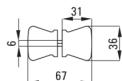

Kształt	kwadrat
Szerokość [mm]	900
Długość [mm]	900
Wysokość [mm]	1850
Grubość szkła hartowanego [mm]	4
Wykończenie szkła	transparentne

Wyróżniki:

- Bezpieczne i wytrzymałe szkło hartowane
- Maskowanie elementów montażowych
- Profile niwelujące krzywiznę ścian
- W ofercie dedykowany środek bezpieczny dla czyszczonych powierzchni
- Tylko najlepsze materiały, których jakość potwierdzamy badaniami w laboratorium

Model	Size (mm)	A (mm)	B (mm)	C (mm)	D (mm)	E (mm)	F (mm)	G (mm)
KYI 041P	900x900	880±3	375	450	13	655	1800	4
KYI 042P	800x800	780±3	325	400	13	585	1800	4