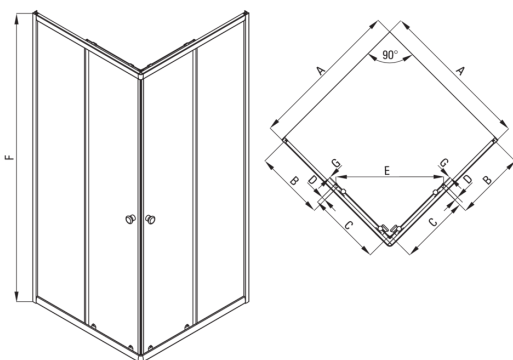

CILANTRO

Kabina prysznicowa kwadratowa

Cena Netto: **648,78 zł**
Cena Brutto: **798,00 zł**

Kod produktu: KYI_041K

EAN: 5907650827900

Kolor: chrom

Gwarancja [lata]: 2

Kabina

Kształt	kwadrat
Szerokość [mm]	900
Długość [mm]	900
Wysokość [mm]	1850
Grubość szkła hartowanego [mm]	4
Wykończenie szkła	transparentne

Wyróżniki:

- Bezpieczne i wytrzymałe szkło hartowane
- Maskowanie elementów montażowych
- Profile niwelujące krzywiznę ścian
- W ofercie dedykowany środek bezpieczny dla czyszczonych powierzchni
- Tylko najlepsze materiały, których jakość potwierdzamy badaniami w laboratorium

Model	Size (mm)	A (mm)	B (mm)	C (mm)	D (mm)	E (mm)	F (mm)	G (mm)
KYI 041P	900x900	880±3	375	450	13	655	1800	4
KYI 042P	800x800	780±3	325	400	13	585	1800	4