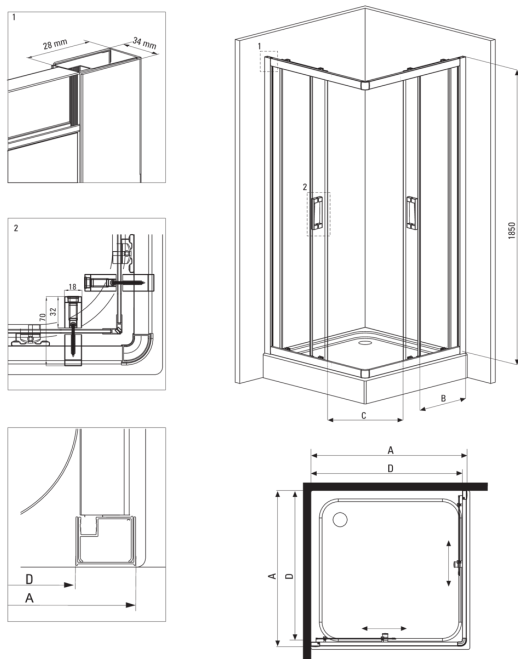

Код продукту: KYC_N42K

EAN: 5908212090350

Колір: negro

Гарантія: 2

Кабіни

форма	квадрат
Ширина [мм]	800
Довжина [мм]	800
Висота [мм]	1850
товщина скла	5
Оздоблення скла	прозорий

Відмінна риса:

- Тільки найкращі матеріали, якість яких ми підтверджуємо дослідженнями в лабораторії
- Безпечне і міцне загартоване скло
- Нижні ролики дозволяють зняти двері і полегшити догляд за кабіною
- Маскування монтажного обладнання
- Можливість установки кабіни без піддону безпосередньо на плитку
- Пропонуємо спеціальний засіб, безпечний для очищуваних поверхонь
- Профілі для вирівнювання кривизни стін
- Ударостійкість і стійкість до хімічних речовин і плям відповідно до стандарту PN-EN 14428 + A1: 2008, підтверджена дослідженнями Інституту кераміки і будівельних матеріалів.

Model	Size	A (mm)	B (mm)	C (mm)	D (mm)
KYC X42K	800x800	785-795	338	385	755
KYC X41K	900x900	885-895	388	465	855