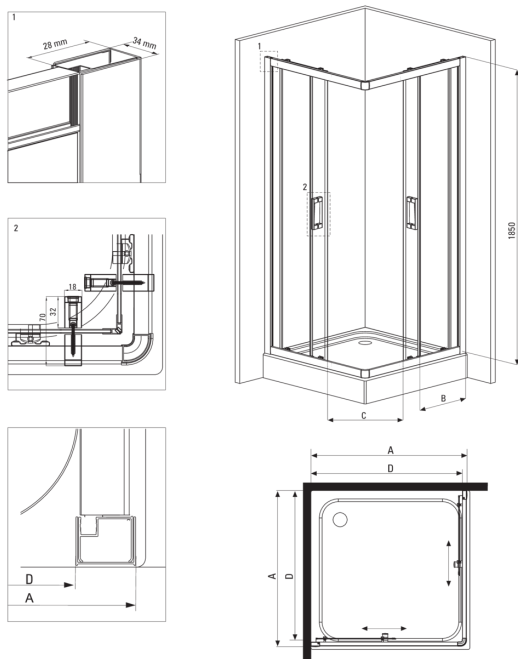

Код продукту: KYC\_N42K

EAN: 5908212090350

Колір: negro

Гарантія: 2

**Кабіни**

форма	квадрат
Ширина [мм]	800
Довжина [мм]	800
Висота [мм]	1850
товщина скла	5
Оздоблення скла	прозорий

**Відмінна риса:**

- Тільки найкращі матеріали, якість яких ми підтверджуємо дослідженнями в лабораторії
- Безпечне і міцне загартоване скло
- Нижні ролики дозволяють зняти двері і полегшити догляд за кабіною
- Маскування монтажного обладнання
- Можливість установки кабіни без піддону безпосередньо на плитку
- Пропонуємо спеціальний засіб, безпечний для очищуваних поверхонь
- Можливість використання спеціального препарату Active Cover
- Профілі для вирівнювання кривизни стін
- Ударостійкість і стійкість до хімічних речовин і плям відповідно до стандарту PN-EN 14428 + A1: 2008, підтверджена дослідженнями Інституту кераміки і будівельних матеріалів.

Model	Size	A (mm)	B (mm)	C (mm)	D (mm)
KYC X42K	800x800	785-795	338	385	755
KYC X41K	900x900	885-895	388	465	855