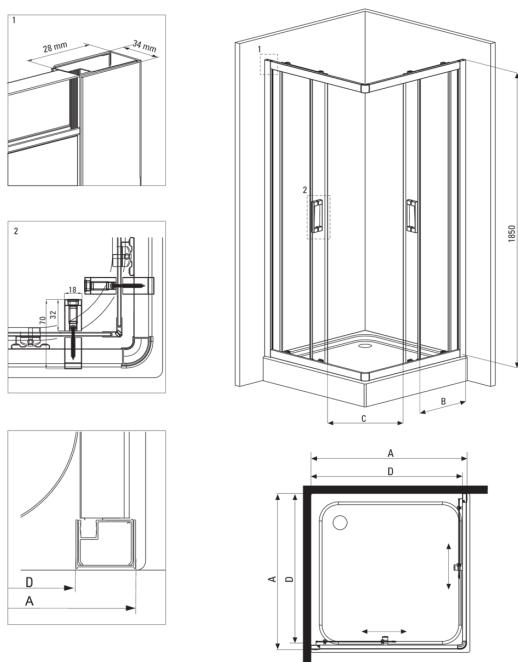

FUNKIA

tuš kabina, kvadraten

koda izdelka: KYC_N42K

EAN: 5908212090350

Barva: Nero

Garancija [leta]: 2

Kabine

oblika	kvadraten
širina [mm]	800
dolžina [mm]	800
višina [mm]	1850
debelina stekla [mm]	5
steklen finiř	transparenten

karakteristike:

- Samo najboljši materiali, katerih kakovost je potrjena z laboratorijskimi testi
- Varno in trpežno kaljeno steklo
- Spodnja kolesa omogočajo odstranitev vrat in lažje čiščenje kabine
- Maskirni montažni elementi
- Možnost vgradnje kabine brez tuš kadi, neposredno na ploščice
- V ponudbi Deante imamo tudi varna namenska čistila
- Za površine s premazom Active Cover
- Profili za izravnavo ukrivljenosti sten
- Odpornost na udarce, kemikalije in madeže v skladu s standardom PN-EN 14428+A1:2008, potrjena s testi Inštituta za keramiko in gradbene materiale.

Model	Size	A (mm)	B (mm)	C (mm)	D (mm)
KYC X42K	800x800	785-795	338	385	755
KYC X41K	900x900	885-895	388	465	855