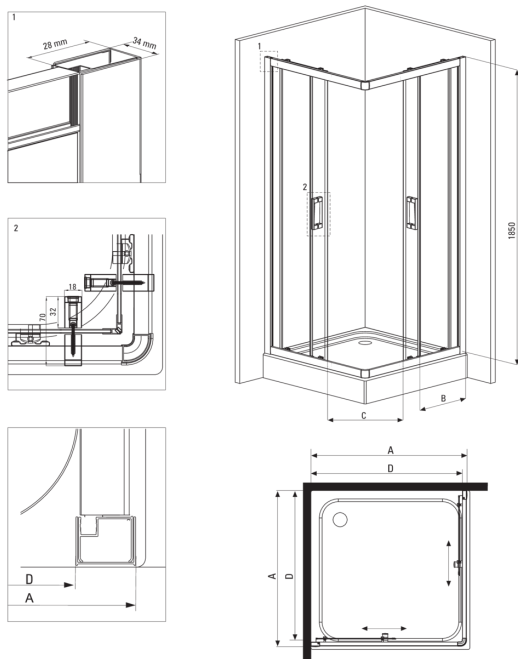

## tuš kabina, kvadraten

koda izdelka: KYC\_N42K

EAN: 5908212090350

Barva: Nero

Garancija [leta]: 2

### Kabine

oblika	kvadraten
širina [mm]	800
dolžina [mm]	800
višina [mm]	1850
debelina stekla [mm]	5
steklen finiř	transparenten

Model	Size	A (mm)	B (mm)	C (mm)	D (mm)
KYC X42K	800x800	785-795	338	385	755
KYC X41K	900x900	885-895	388	465	855