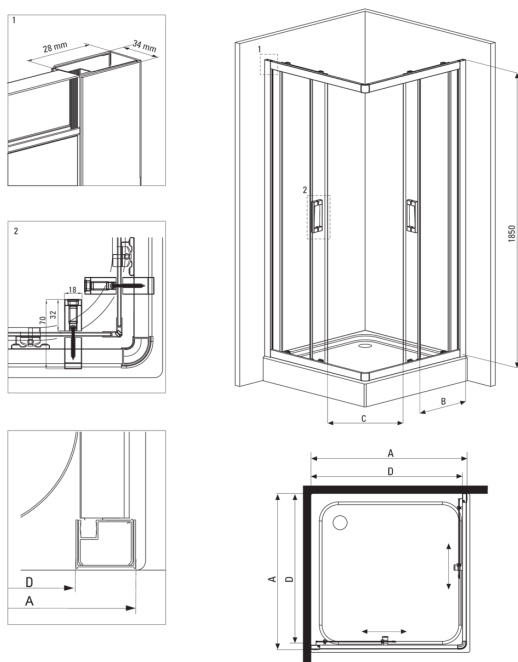

Код товара: KYC_N42K

EAN: 5908212090350

Цвет: него

Гарантия [лет]: 2

Кабины

Форма	квадрат
Ширина [мм]	800
Длина [мм]	800
Высота [мм]	1850
толщина закаленного стекла	5
Отделка стекла	прозрачный

Отличительные черты:

Model	Size	A (mm)	B (mm)	C (mm)	D (mm)
KYC X42K	800x800	785-795	338	385	755
KYC X41K	900x900	885-895	388	465	855