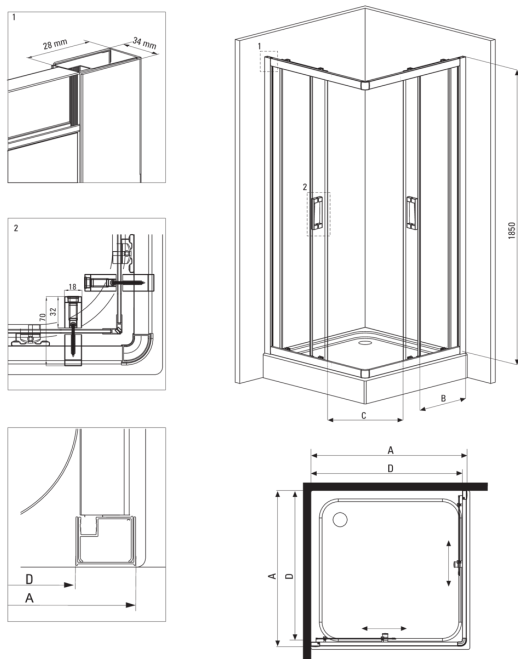

FUNKIA

Cabină de duș, pătrat

Codul produsului: KYC_N42K

EAN: 5908212090350

Culoarea: nero

Garanție [ani]: 2

Cabine

Formă	pătrat
Lățime [mm]	800
Lungimea [mm]	800
Înălțime [mm]	1850
Grosime sticlă [mm]	5
Finisaj sticlă	transparent

Caracteristici:

- Doar cele mai bune materiale, a căror calitate a fost certificată prin teste de laborator
- Sticlă securizată sigură și rezistentă
- Rolele inferioare permit detașarea ușii și întreținerea ușoară a produsului.
- Mascarea elementelor de montaj
- Posibilitate de instalare a cabinei fără cădiță de duș, direct pe gresie
- Agent de curățare special, sigur pentru suprafețele curățate
- Special pentru suprafețe Active Cover
- Profilele nivelează curbura pereților
- Rezistență la impact, substanțe chimice și pete conform standardului PN-EN 14428+A1:2008, certificată prin teste făcute de Institutul de Materiale de Construcții și Ceramică

Model	Size	A (mm)	B (mm)	C (mm)	D (mm)
KYC X42K	800x800	785-795	338	385	755
KYC X41K	900x900	885-895	388	465	855