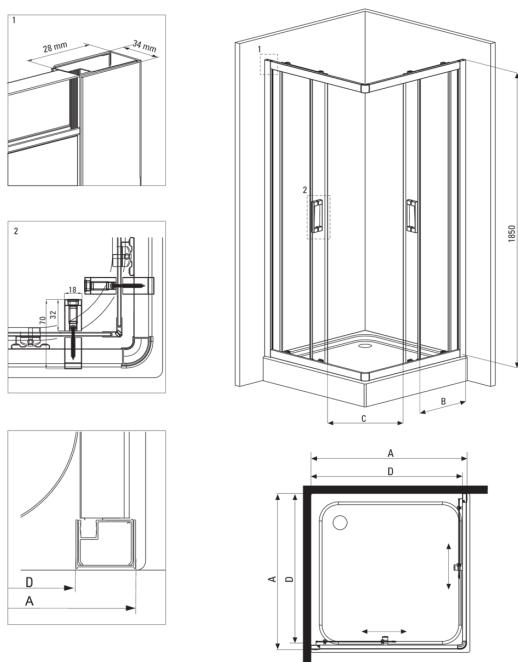

FUNKIA

Cabina doccia, quadrato

Codice prodotto: KYC_N42K

EAN: 5908212090350

Colore: nero

Garanzia [anni]: 2

Cabine

Forma	quadrato
Larghezza [mm]	800
Lunghezza [mm]	800
Altezza [mm]	1850
Spessore del vetro [mm]	5
Finitura in vetro	trasparente

Caratteristiche:

- Solo i migliori materiali, la cui qualità è stata confermata da test di laboratorio
- Vetro temperato sicuro e resistente
- I rulli inferiori permettono di staccare la porta e di curare più facilmente il prodotto
- Rivestimento degli elementi di montaggio
- Possibilità di installare la cabina senza piatto doccia, direttamente sulle piastrelle
- Detergente dedicato, sicuro per le superfici pulite
- Resistenza agli urti, agli agenti chimici e alle macchie in conformità alla norma PN-EN 14428+A1:2008, confermata dai test dell'Istituto della Ceramica e dei Materiali da Costruzione

Model	Size	A (mm)	B (mm)	C (mm)	D (mm)
KYC X42K	800x800	785-795	338	385	755
KYC X41K	900x900	885-895	388	465	855