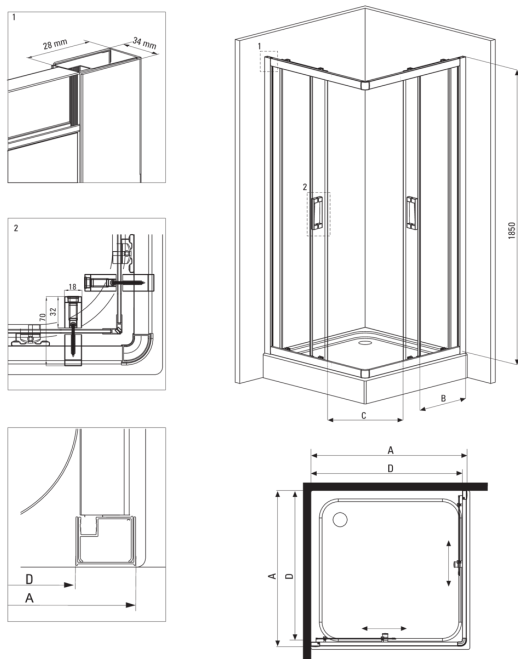

FUNKIA

Cabina doccia, quadrato

Codice prodotto: KYC_N42K

EAN: 5908212090350

Colore: nero

Garanzia [anni]: 2

Cabine

Forma	quadrato
Larghezza [mm]	800
Lunghezza [mm]	800
Altezza [mm]	1850
Spessore del vetro [mm]	5
Finitura in vetro	trasparente

Caratteristiche:

- Solo i migliori materiali, la cui qualità è stata confermata da test di laboratorio
- Vetro temperato sicuro e resistente
- I rulli inferiori permettono di staccare la porta e di curare più facilmente il prodotto
- Rivestimento degli elementi di montaggio
- Possibilità di installare la cabina senza piatto doccia, direttamente sulle piastrelle
- Detergente dedicato, sicuro per le superfici pulite
- Dedicato alle superfici Active Cover
- Resistenza agli urti, agli agenti chimici e alle macchie in conformità alla norma PN-EN 14428+A1:2008, confermata dai test dell'Istituto della Ceramica e dei Materiali da Costruzione

Model	Size	A (mm)	B (mm)	C (mm)	D (mm)
KYC X42K	800x800	785-795	338	385	755
KYC X41K	900x900	885-895	388	465	855