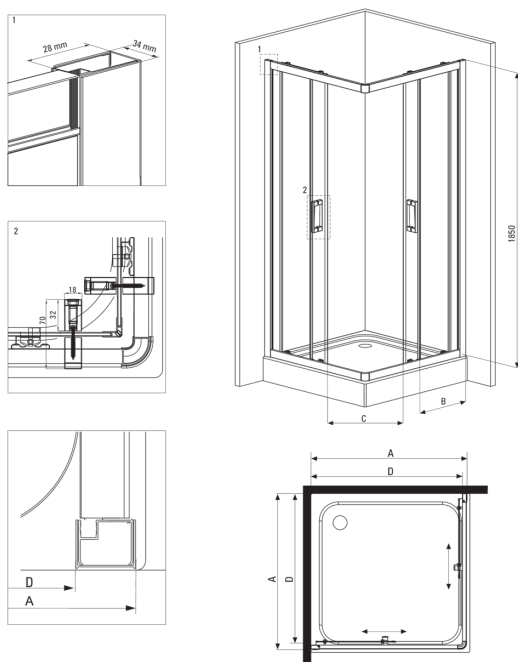

## Cabine de douche, carré

Code produit: KYC\_N42K

EAN: 5908212090350

Couleur: nero

Garantie [années]: 2

### Cabines

Forme	carré
Largeur [mm]	800
Longueur [mm]	800
Hauteur [mm]	1850
Épaisseur du verre [mm]	5
Finition verre	transparent

### Caractéristiques:

- Seuls les meilleurs matériaux, dont la qualité a été confirmée par des tests en laboratoire
- Verre trempé sûr et durable
- Les rouleaux inférieurs permettent le détachement de la porte et un entretien plus facile du produit
- Habillage des éléments d'assemblage
- Possibilité d'installer la cabine sans receveur de douche, directement sur le carrelage
- Agent de nettoyage dédié, sans danger pour les surfaces nettoyées
- Profils égalisant la courbure des murs
- Résistance aux chocs, aux produits chimiques et aux taches conformément à la norme PN-EN 14428+A1:2008, confirmée par des tests de l'Institut de la céramique et des matériaux de construction

Model	Size	A (mm)	B (mm)	C (mm)	D (mm)
KYC X42K	800x800	785-795	338	385	755
KYC X41K	900x900	885-895	388	465	855