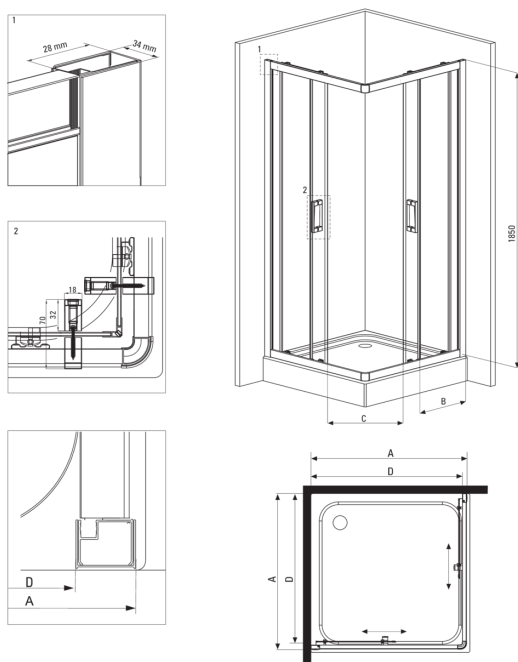

## Cabina de baño, cuadrado

Código de producto: KYC\_N42K

EAN: 5908212090350

Color: negro

Garantía [años]: 2

### Cabañas

Forma	cuadrado
Ancho [mm]	800
Longitud [mm]	800
Altura [mm]	1850
Grosor de vidrio [mm]	5
Acabado de vidrio	transparente

### Características:

- Solo los mejores materiales cuya calidad es confirmada por la investigación en el laboratorio
- Vidrio templado seguro y duradero
- Los rodillos inferiores le permiten divergir la puerta y un cuidado de cabina más fácil
- Elementos de montaje enmascarado
- Es posible instalar una cabina sin una bandeja de ducha, directamente en los mosaicos.
- Una medida dedicada en la oferta es una caja fuerte dedicada para superficies limpias
- Perfiles que reducen la curvatura de las paredes
- Resistencia al impacto, así como a los productos químicos y las manchas de acuerdo con PN-EN 14428+A1: 2008, confirmado por el Instituto de Cerámica y Materiales de construcción.

Model	Size	A (mm)	B (mm)	C (mm)	D (mm)
KYC X42K	800x800	785-795	338	385	755
KYC X41K	900x900	885-895	388	465	855