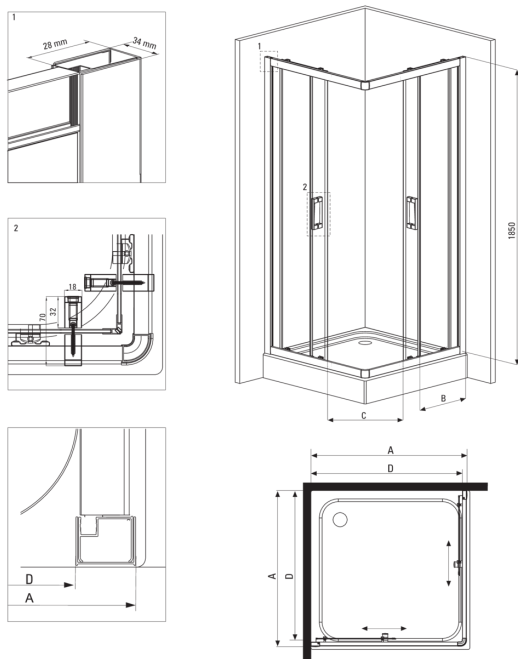

Código de producto: KYC_N42K

EAN: 5908212090350

Color: negro

Garantía [años]: 2

Cabañas

Forma	cuadrado
Ancho [mm]	800
Longitud [mm]	800
Altura [mm]	1850
Grosor de vidrio [mm]	5
Acabado de vidrio	transparente

Características:

- Solo los mejores materiales cuya calidad es confirmada por la investigación en el laboratorio
- Vidrio templado seguro y duradero
- Los rodillos inferiores le permiten divergir la puerta y un cuidado de cabina más fácil
- Elementos de montaje enmascarado
- Es posible instalar una cabina sin una bandeja de ducha, directamente en los mosaicos.
- Una medida dedicada en la oferta es una caja fuerte dedicada para superficies limpias
- Posibilidad de usar una cubierta activa dedicada
- Perfiles que reducen la curvatura de las paredes
- Resistencia al impacto, así como a los productos químicos y las manchas de acuerdo con PN-EN 14428+A1: 2008, confirmado por el Instituto de Cerámica y Materiales de construcción.

Model	Size	A (mm)	B (mm)	C (mm)	D (mm)
KYC X42K	800x800	785-795	338	385	755
KYC X41K	900x900	885-895	388	465	855