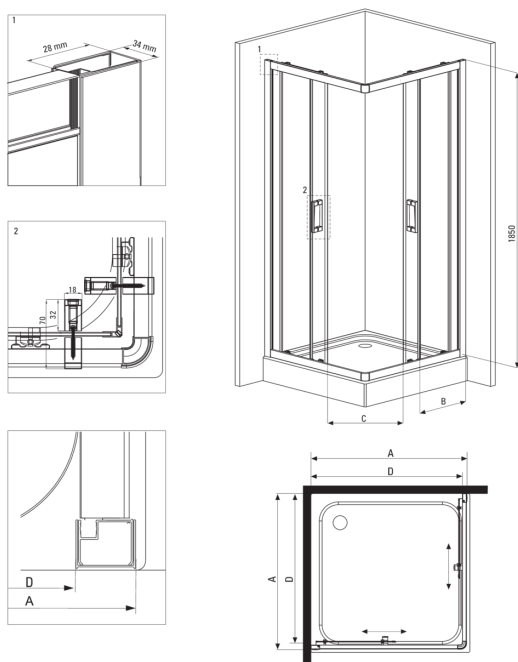

FUNKIA

Quadrat-duschkabine

Artikel-Nr.: KYC_N42K
 EAN: 5908212090350
 Farbe: Nero
 Garantie [Jahre]: 2

Kabinen

Form	Quadrat
Breite [mm]	800
Länge	800
Höhe	1850
Gehärtetes Glas - Dicke [mm]	5
Glasausführung	transparent

Charakteristische Merkmale:

- Nur die besten Materialien, deren Qualität durch Laboruntersuchungen bestätigt wird
- Sicheres und langlebiges gehärtetes Glas
- Untenrollen zur Herausnahme der Türen und lichtere Sauberhaltung
- Abdeckung der Montageelemente
- Kabine kann ohne Duschwanne direkt auf den Fliesen installiert werden
- Spezielles Mittel, das für die zu reinigenden Oberflächen unbedenklich ist
- Profile zum Ausgleich von Wandkrümmungen
- Stoß-, Chemikalien- und Fleckenbeständigkeit gemäß der Norm PN-EN 14428 + A1: 2008, bestätigt durch Tests des Instituts für Keramik und Baustoffe.

Model	Size	A (mm)	B (mm)	C (mm)	D (mm)
KYC X42K	800x800	785-795	338	385	755
KYC X41K	900x900	885-895	388	465	855