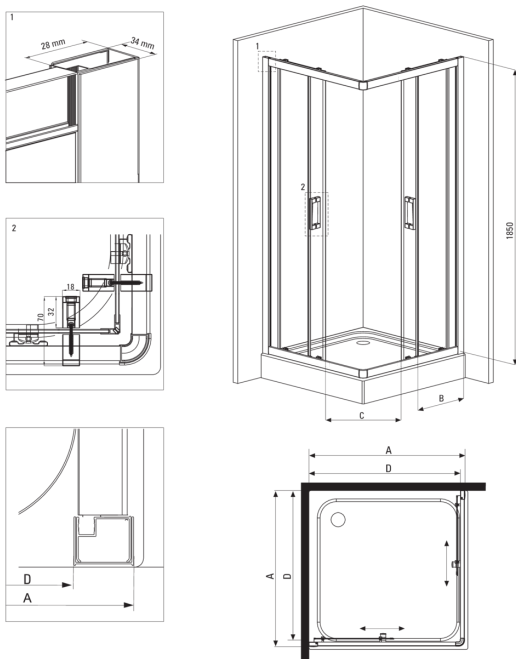

Код продукту: KYC\_N41K

EAN: 5908212090336

Колір: negro

Гарантія: 2

**Кабіни**

форма	квадрат
Ширина [мм]	900
Довжина [мм]	900
Висота [мм]	1850
товщина скла	5
Оздоблення скла	прозорий

**Відмінна риса:**

- Тільки найкращі матеріали, якість яких ми підтверджуємо дослідженнями в лабораторії
- Безпечне і міцне загартоване скло
- Нижні ролики дозволяють зняти двері і полегшити догляд за кабіною
- Маскування монтажного обладнання
- Можливість установки кабіни без піддону безпосередньо на плитку
- Пропонуємо спеціальний засіб, безпечний для очищуваних поверхонь
- Можливість використання спеціального препарату Active Cover
- Профілі для вирівнювання кривизни стін
- Ударостійкість і стійкість до хімічних речовин і плям відповідно до стандарту PN-EN 14428 + A1: 2008, підтверджена дослідженнями Інституту кераміки і будівельних матеріалів.

Model	Size	A (mm)	B (mm)	C (mm)	D (mm)
KYC X42K	800x800	785-795	338	385	755
KYC X41K	900x900	885-895	388	465	855