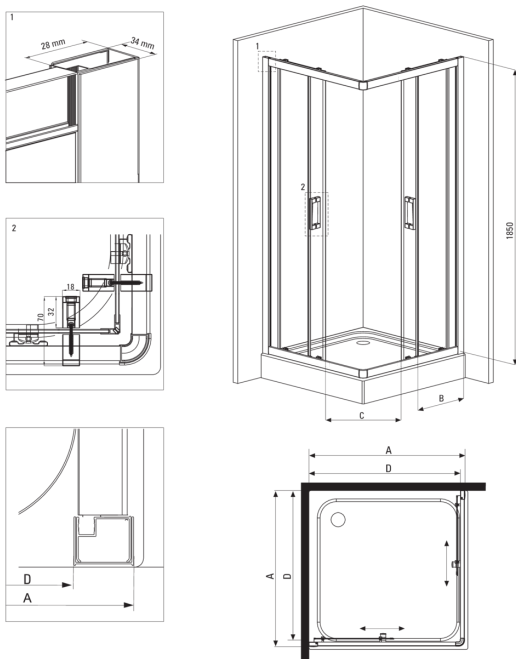

FUNKIA

Душева кабіна, квадратний

 deante

Код продукту: KYC_N41K

EAN: 5908212090336

Колір: negro

Гарантія: 2

Кабіни

форма	квадрат
Ширина [мм]	900
Довжина [мм]	900
Висота [мм]	1850
товщина скла	5
Оздоблення скла	прозорий

Відмінна риса:

- Тільки найкращі матеріали, якість яких ми підтверджуємо дослідженнями в лабораторії
- Безпечне і міцне загартоване скло
- Нижні ролики дозволяють зняти двері і полегшити догляд за кабіною
- Маскування монтажного обладнання
- Можливість установки кабіни без піддону безпосередньо на плитку
- Пропонуємо спеціальний засіб, безпечний для очищуваних поверхонь
- Профілі для вирівнювання кривизни стін
- Ударостійкість і стійкість до хімічних речовин і плям відповідно до стандарту PN-EN 14428 + A1: 2008, підтверджена дослідженнями Інституту кераміки і будівельних матеріалів.

Model	Size	A (mm)	B (mm)	C (mm)	D (mm)
KYC X42K	800x800	785-795	338	385	755
KYC X41K	900x900	885-895	388	465	855