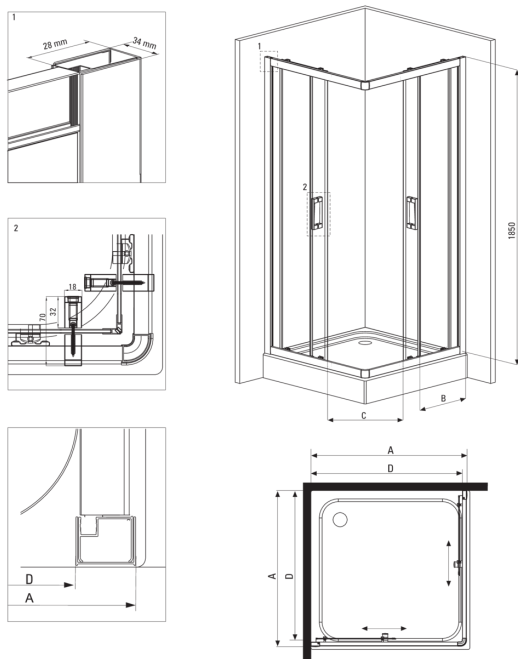

FUNKIA

tuš kabina, kvadraten

koda izdelka: KYC_N41K

EAN: 5908212090336

Barva: Nero

Garancija [leta]: 2

Kabine

oblika	kvadraten
širina [mm]	900
dolžina [mm]	900
višina [mm]	1850
debelina stekla [mm]	5
steklen finiř	transparenten

karakteristike:

- Samo najboljši materiali, katerih kakovost je potrjena z laboratorijskimi testi
- Varno in trpežno kaljeno steklo
- Spodnja kolesa omogočajo odstranitev vrat in lažje čiščenje kabine
- Maskirni montažni elementi
- Možnost vgradnje kabine brez tuš kadi, neposredno na ploščice
- V ponudbi Deante imamo tudi varna namenska čistila
- Za površine s premazom Active Cover
- Profili za izravnavo ukrivljenosti sten
- Odpornost na udarce, kemikalije in madeže v skladu s standardom PN-EN 14428+A1:2008, potrjena s testi Inštituta za keramiko in gradbene materiale.

Model	Size	A (mm)	B (mm)	C (mm)	D (mm)
KYC X42K	800x800	785-795	338	385	755
KYC X41K	900x900	885-895	388	465	855