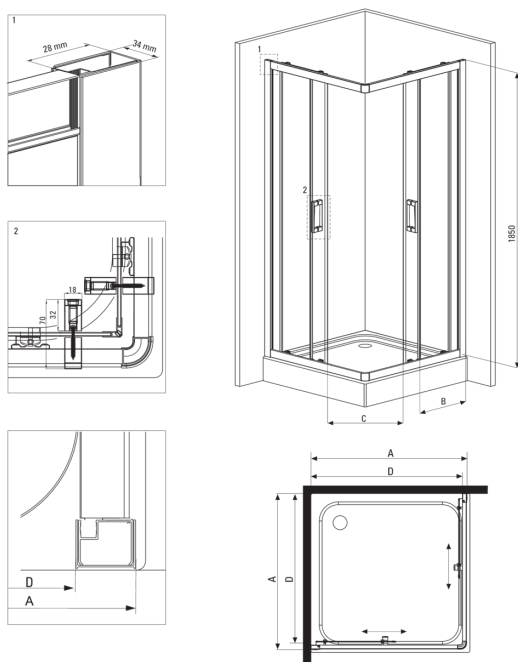

Код товара: KYC\_N41K

EAN: 5908212090336

Цвет: него

Гарантия [лет]: 2

**Кабины**

Форма	квадрат
Ширина [мм]	900
Длина [мм]	900
Высота [мм]	1850
толщина закаленного стекла	5
Отделка стекла	прозрачный

**Отличительные черты:**

Model	Size	A (mm)	B (mm)	C (mm)	D (mm)
KYC X42K	800x800	785-795	338	385	755
KYC X41K	900x900	885-895	388	465	855